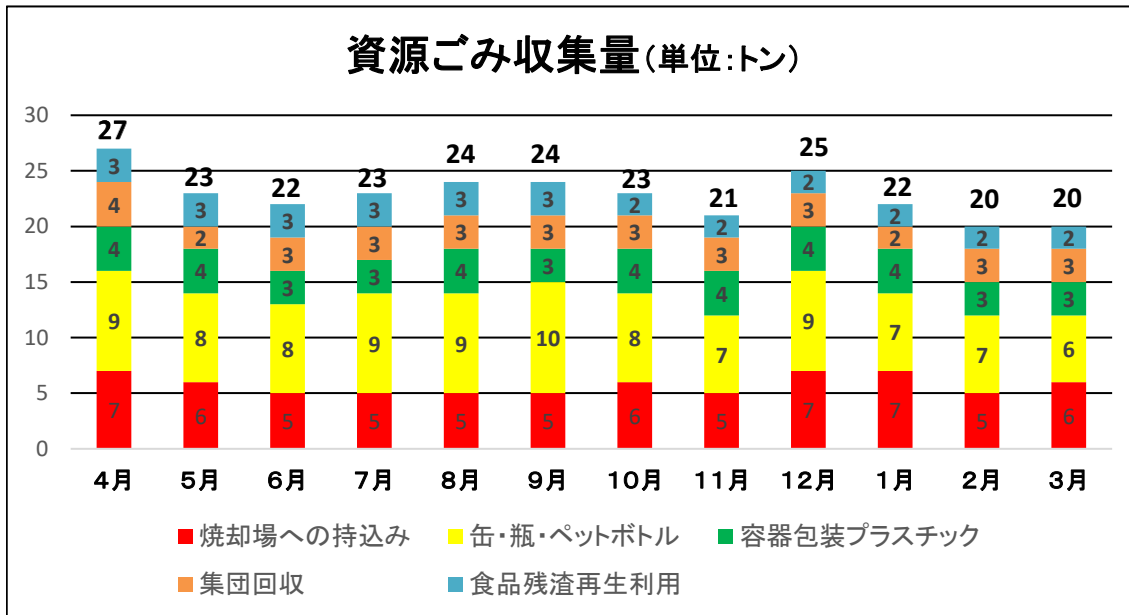

令和4年度 田尻町ごみ収集量について

※家庭系ごみ+事業系ごみの総量

※可燃ごみの年間収集量は2,166トン(参考:令和3年度 2,227トン)
 ※ごみ焼却場に持ち込まれた量です。

※資源ごみの年間収集は274トン(参考:令和3年度 280トン)

※粗大ごみの年間収集量は335トン(参考:令和3年度 514トン)
 ※ごみ焼却場に持ち込まれた量です。