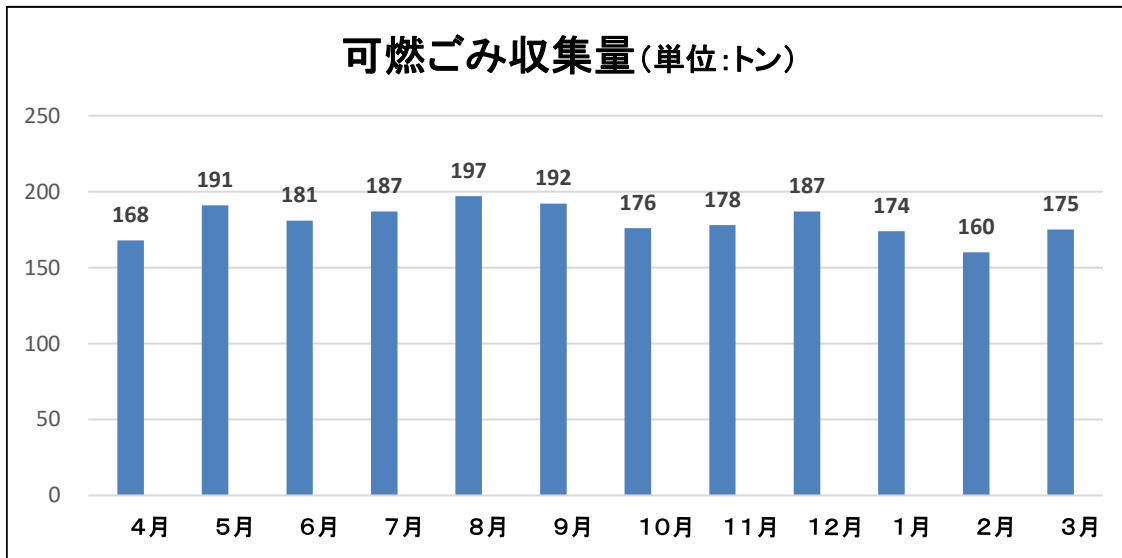

令和4年度 田尻町ごみ収集量について

※家庭系ごみ+事業系ごみの総量

※可燃ごみの年間収集量は2,166トン(参考:令和3年度 2,227トン)
 ※ごみ焼却場に持ち込まれた量です。

※資源ごみの年間収集は274トン(参考:令和3年度 280トン)

※粗大ごみの年間収集量は335トン(参考:令和3年度 514トン)
 ※ごみ焼却場に持ち込まれた量です。