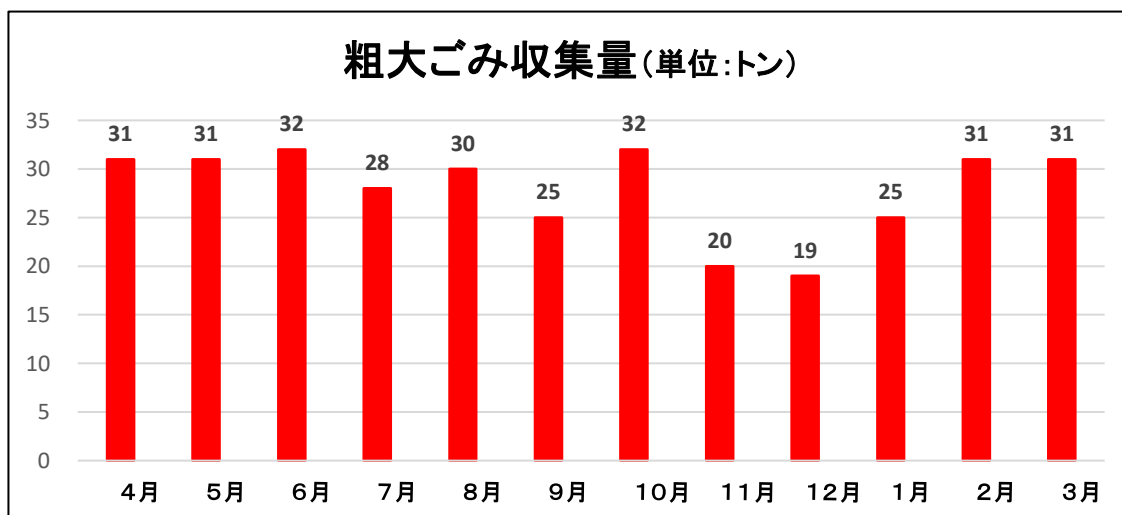

令和4年度 田尻町ごみ収集量について

※家庭系ごみ+事業系ごみの総量

※可燃ごみの年間収集量は2,166トン(参考:令和3年度 2,227トン)
 ※ごみ焼却場に持ち込まれた量です。

※資源ごみの年間収集は274トン(参考:令和3年度 280トン)

※粗大ごみの年間収集量は335トン(参考:令和3年度 514トン)
 ※ごみ焼却場に持ち込まれた量です。