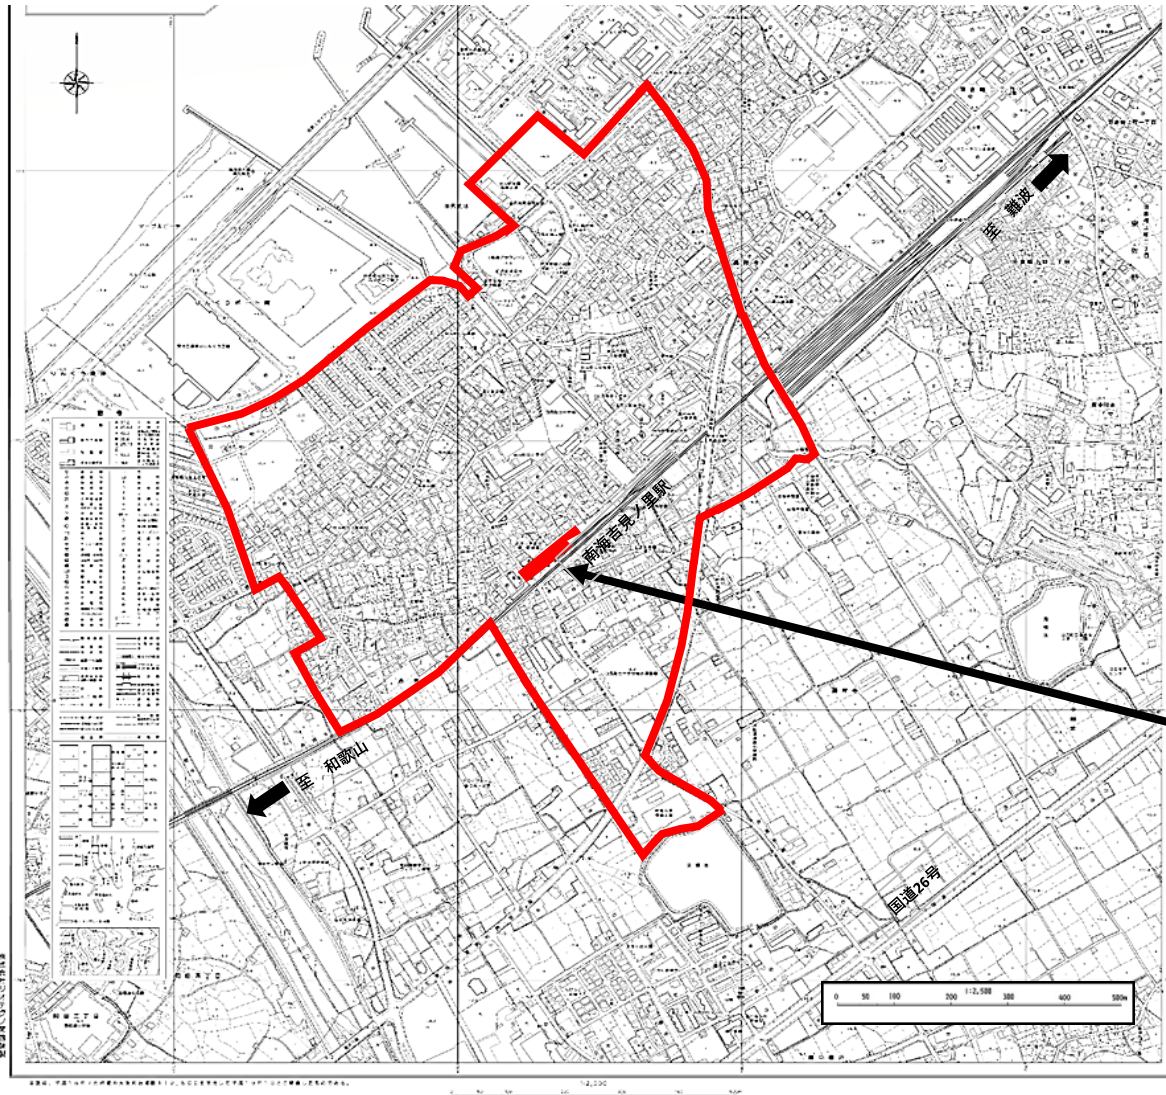

(参考図面)

計画の名称	吉見ノ里駅周辺地区都市再生整備計画	交付対象	大阪府田尻町
計画の期間	令和3年度～令和5年度		

A10-001  
吉見ノ里駅周辺地区都市再生整備計画事業

凡 例  
都市再生整備計画区域