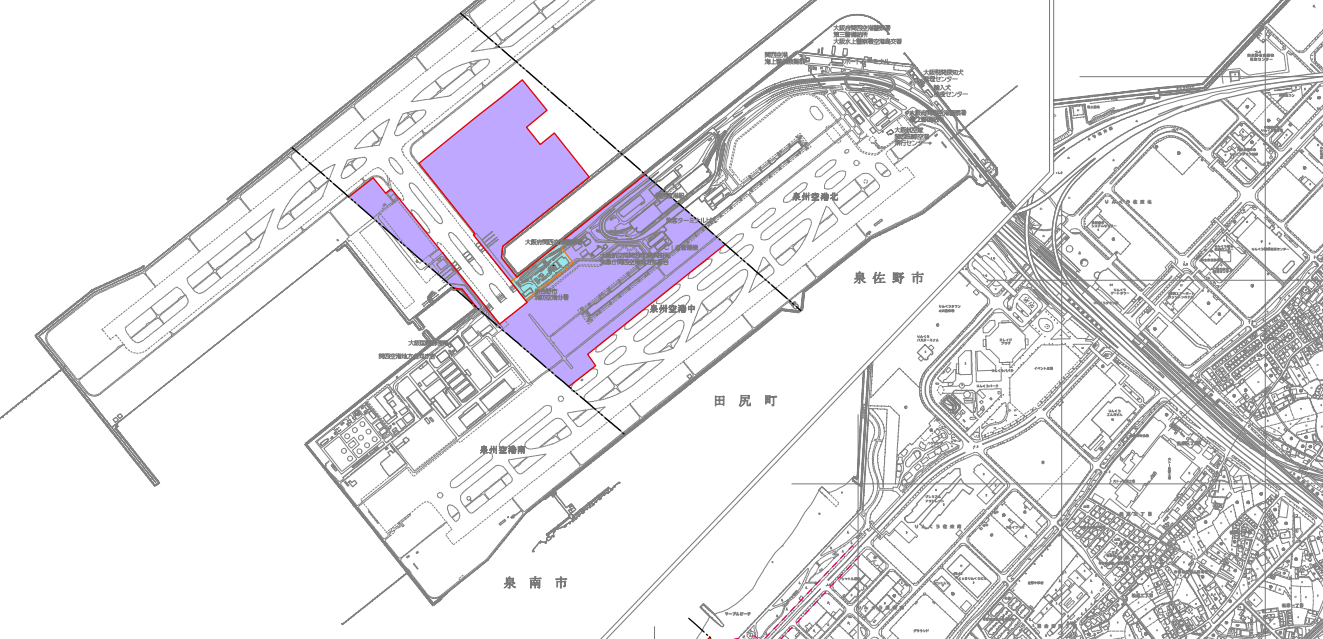

南部大阪都市計画(田尻町)用途地域図

大阪府泉南部

令和二年十月印刷

泉州空港
(関西国際空港)

1:25,000

0 100 500 1000m

凡 例		容積率/建ぺい率
地 域 名		
第二種中高層住居専用地域		200/㊦
第一種住居地域		200/㊦
近隣商業地域		200/㊦
準工業地域		200/㊦
工業地域		200/㊦
市街化区域界		
行政区域界		
都市計画道路、中長線及び環線		
公園・緑地		

本図は、平成18年7月作成の大阪府地域図1:2,500を使用して平成26年12月に縮小縮画したものである。

1:10,000

0 100 500 1000m

株式会社かんこう製

田尻町