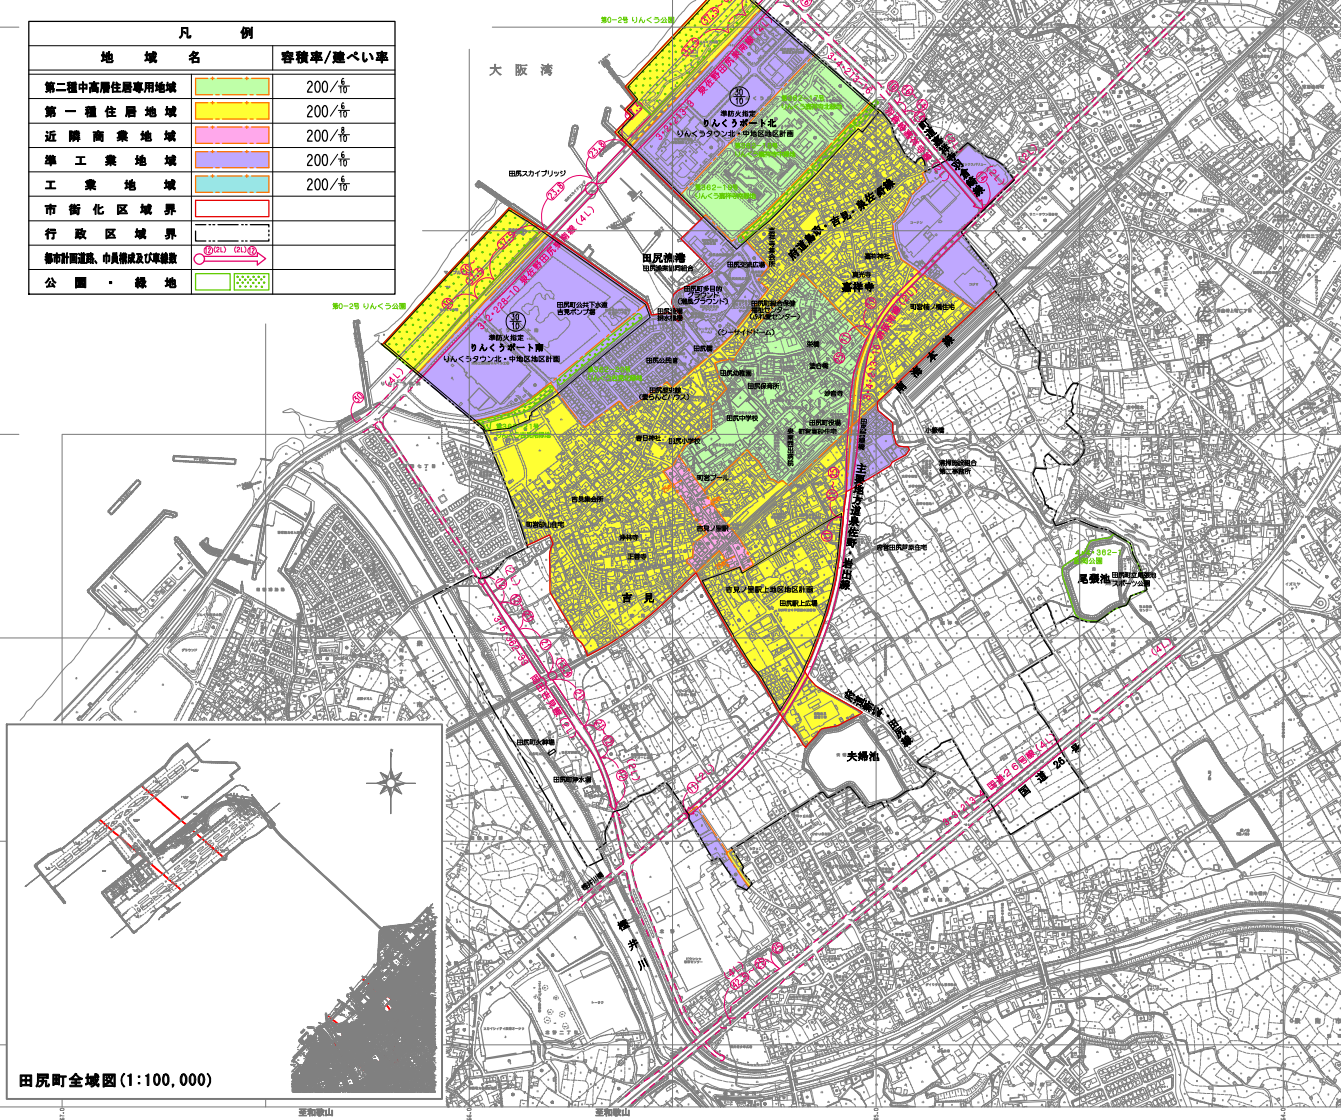

南部大阪都市計画(田尻町)用途地域図

大阪府泉南部

令和二年十月印刷

泉州空港
(関西国際空港)

1:25,000

0 100 500 1000m

凡 例		容積率/建ぺい率
地 域 名		
第二種中高層住居専用地域		200/㊦
第一種住居地域		200/㊦
近隣商業地域		200/㊦
準工業地域		200/㊦
工業地域		200/㊦
市街化区域界		
行政区域界		
都市計画道路、中長線及び環線		
公園・緑地		

本図は、平成18年7月作成の大阪府地域図1:2,500を使用して平成26年12月に縮小縮画したものである。

1:10,000

0 100 500 1000m

株式会社かんこう製

田尻町