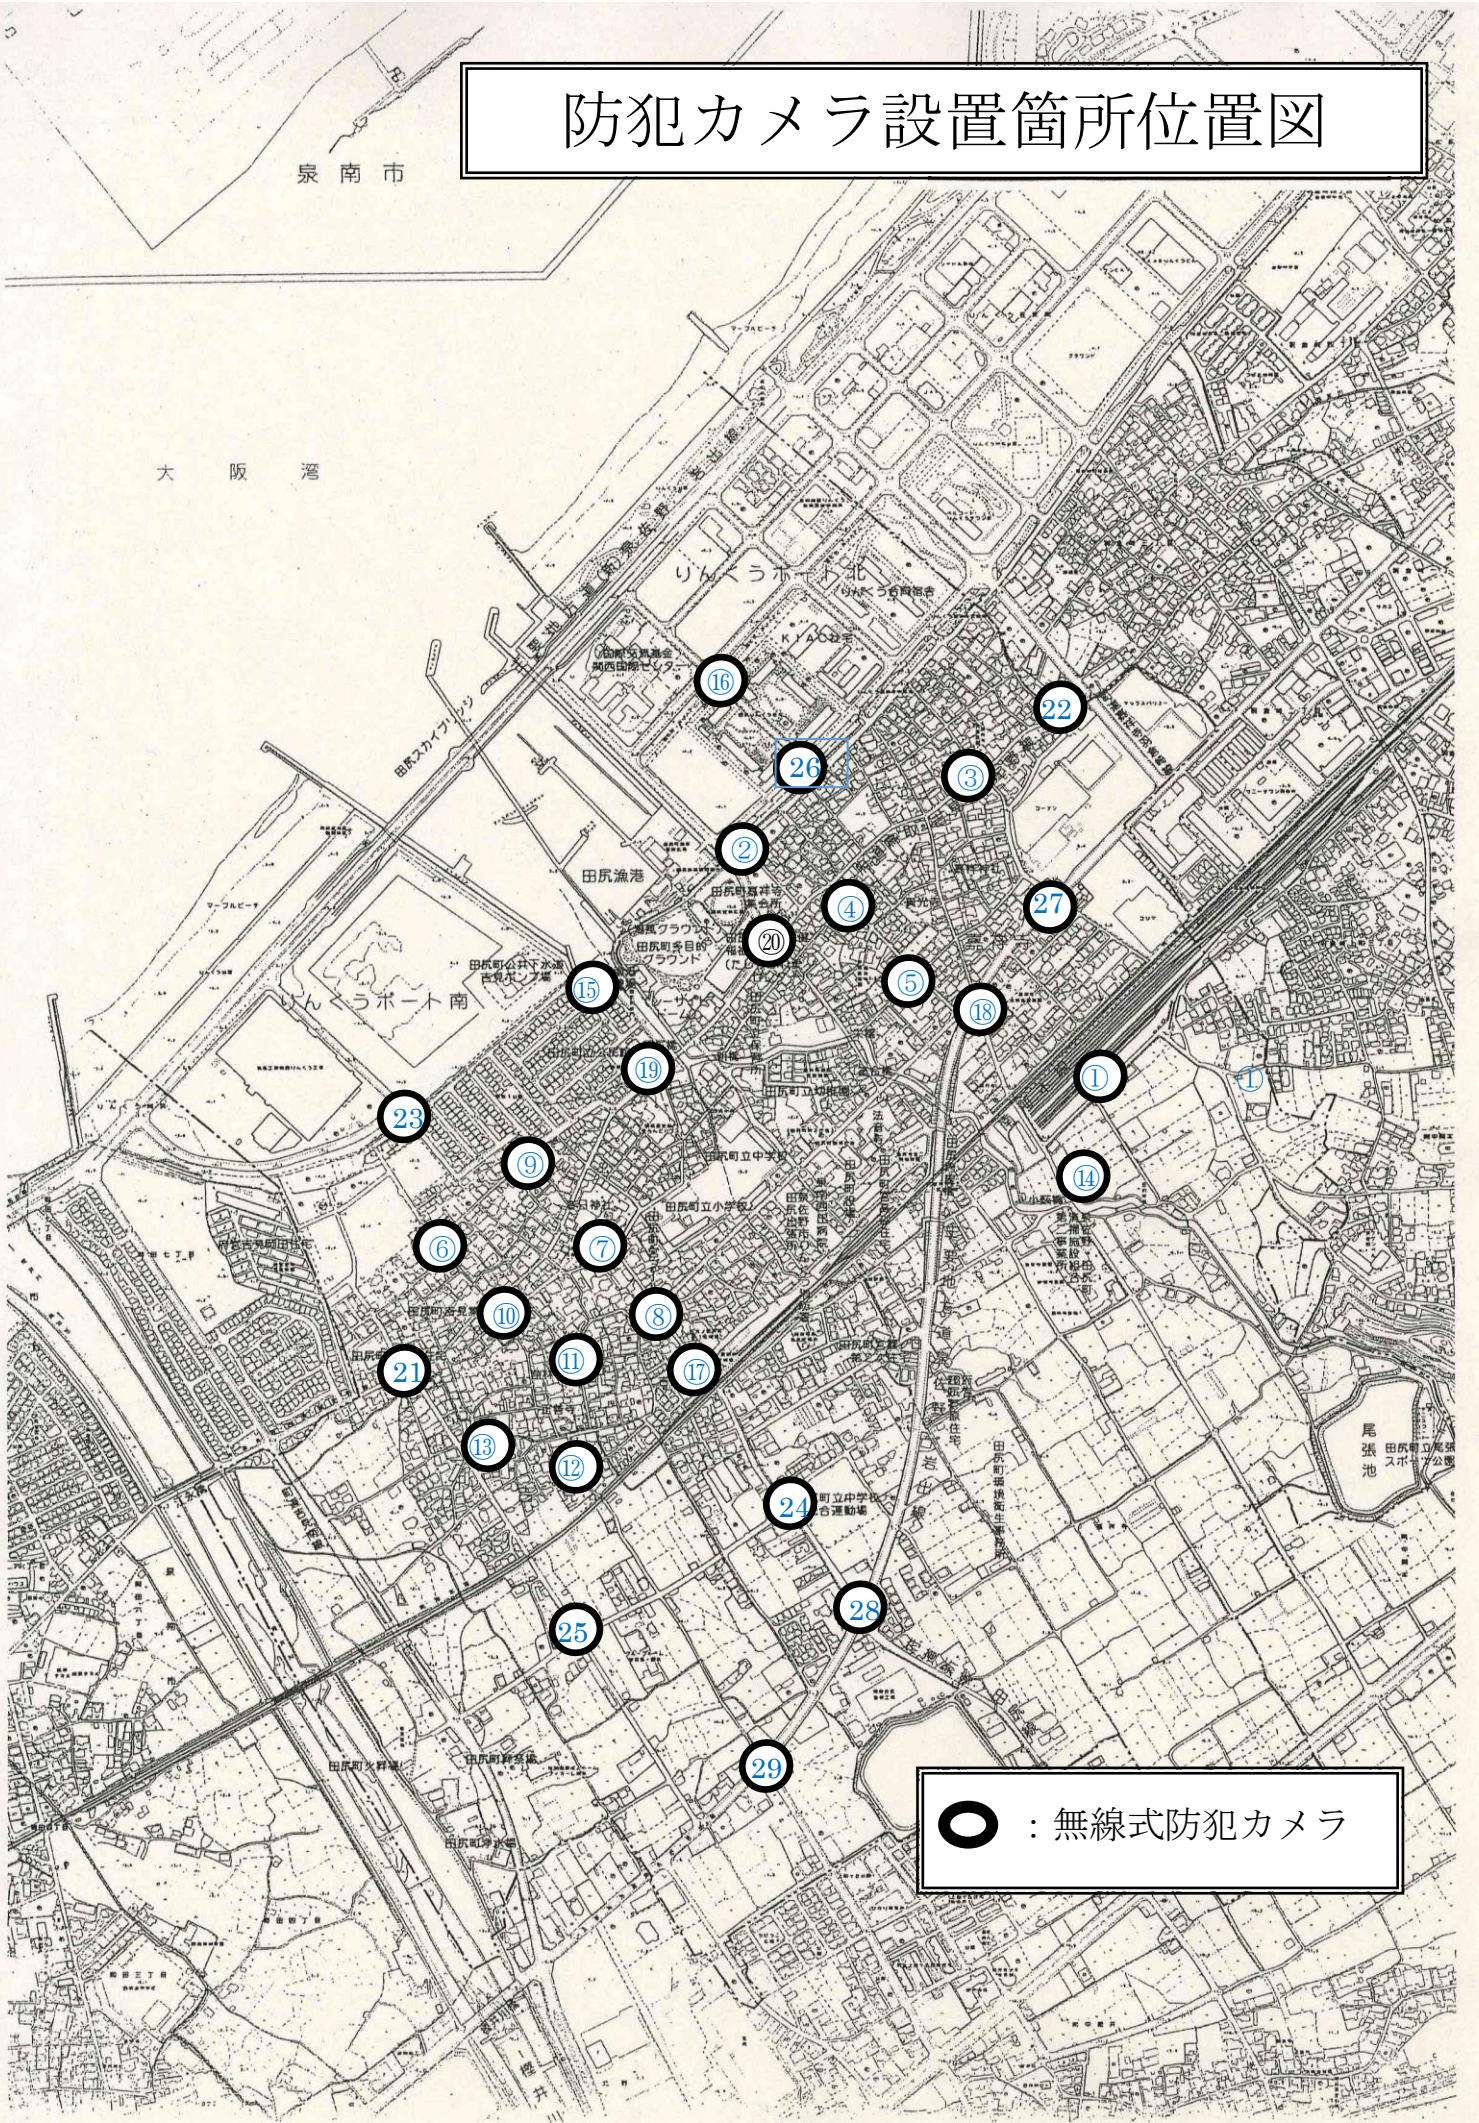

防犯カメラ設置箇所位置図

泉南市

大阪湾

○ : 無線式防犯カメラ