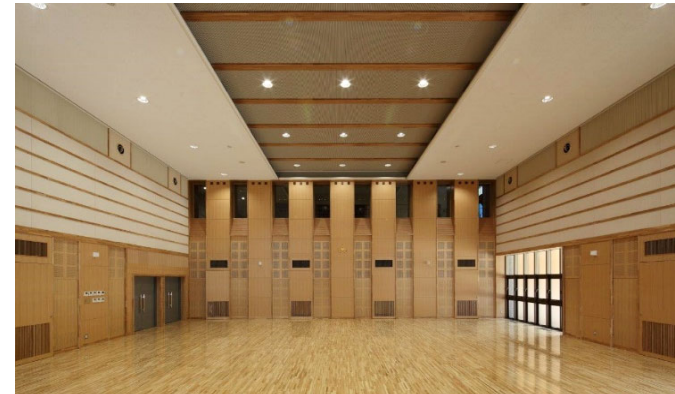

地域連携エリアの多目的ホール

メディアセンター(書架側から)

階段ホール(1~2階の昇降口を接続)

日常的に本に触れる環境

メディアセンター(PCコーナーから)

音楽ホール(外部から直接利用できる)

PC教室(開閉可能)

山川中学校(徳島県吉野川市)
メディアセンター(図書室)

校舎中央にある開放的な図書室
(複合的な学修の場として
主体的な学びを促す)

高越小学校(徳島県吉野川市)
メディアセンター(図書室)

こども園を併設した一体型保幼小一貫校

小学校の中央部に位置した
吹抜の開放的な図書室
(日常的に本にふれる環境)

ガラス張りの閲覧室

光庭廻りは2階もオープンスペース

阿南中学校(徳島県阿南市)
メディアセンター(図書室)
+多目的ホール+屋外広場

エントランスに隣接した吹抜の図書室
吹抜の多目的ホール
ステージのある中庭の広場

メディアセンター

多目的ホール

ステージのある中庭(屋外広場)

玉島小学校(岡山県倉敷市)
メディアセンター(図書室)
+多目的ホール+屋外大階段

エントランスに隣接した図書室
地域連携エリアの多目的ホール
屋外の階段ホール

メディアセンター

多目的ホール

屋外階段ホール

屋外階段ホール(2階から)

校舎中央に位置する開放的な吹抜の図書室
エントランスに隣接した多目的ホール
ステージのある中庭の広場

エントランスに隣接した図書室
校舎中央の開放的な多目的ホール
ステージのある芝生の屋外広場

大屋小学校(兵庫県養父市)
交流ホール
+音楽ホール

2階平面図

1階平面図

地域専用エントランスを持つ交流ホール
音楽会など地域交流を促進する音楽ホール

2階：木造ドーム屋根の音楽ホール