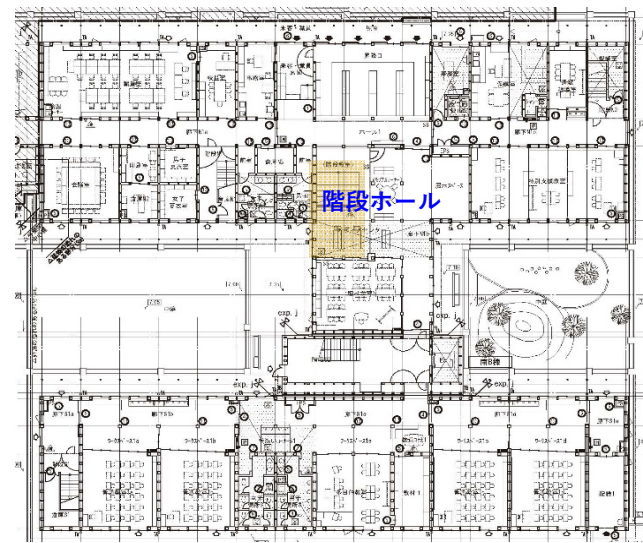

屋外階段ホール(2階から)

校舎中央に位置する開放的な吹抜の図書室
エントランスに隣接した多目的ホール
ステージのある中庭の広場

エントランスに隣接した図書室
校舎中央の開放的な多目的ホール
ステージのある芝生の屋外広場

大屋小学校(兵庫県養父市)
交流ホール
+音楽ホール

2階平面図

1階平面図

地域専用エントランスを持つ交流ホール
音楽会など地域交流を促進する音楽ホール

2階：木造ドーム屋根の音楽ホール

1階：敷地高低差を利用した半地下の交流ホール

作手小学校(愛知県新城市)
交流ホール

地域交流施設内にある本格的なホール

交流施設平面図

星の杜小学校(富山県魚津市)
プレゼンスペース(階段ホール)

大階段を利用したプレゼンスペース

階段ホール

泉小学校(岐阜県土岐市)
青空教室

屋上に設置された青空教室

2階平面図

緑のワークテラス