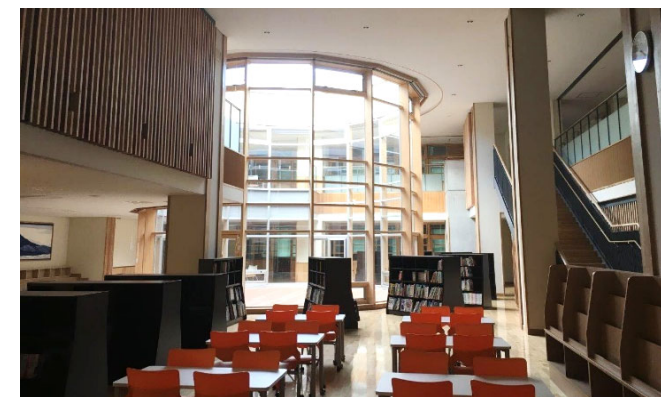

読み聞かせエリアを上から見る

階段状の読み聞かせエリア

開放的なメディアセンター

老上西小学校(滋賀県草津市)
メディアセンター(図書室)
+階段ホール

エントランスに隣接した
吹抜の図書室
図書室に隣接した階段ホール
外部利用可能な音楽ホール

和室の読み聞かせ室

西丘小学校(大阪府豊中市)
メディアセンター(図書室)
+多目的ホール

エントランスに隣接した
吹抜の開放的な図書室
(周囲は特別教室と管理部門)
地域連携エリアの多目的ホール

地域連携エリアの多目的ホール

メディアセンター(書架側から)

階段ホール(1~2階の昇降口を接続)

日常的に本に触れる環境

メディアセンター(PCコーナーから)

音楽ホール(外部から直接利用できる)

PC教室(開閉可能)

山川中学校(徳島県吉野川市)
メディアセンター(図書室)

校舎中央にある開放的な図書室
(複合的な学修の場として
主体的な学びを促す)

高越小学校(徳島県吉野川市)
メディアセンター(図書室)

こども園を併設した一体型保幼小一貫校

小学校の中央部に位置した
吹抜の開放的な図書室
(日常的に本にふれる環境)

ガラス張りの閲覧室

光庭廻りは2階もオープンスペース

阿南中学校(徳島県阿南市)
メディアセンター(図書室)
+多目的ホール+屋外広場

エントランスに隣接した吹抜の図書室
吹抜の多目的ホール
ステージのある中庭の広場

屋外階段ホール(2階から)

校舎中央に位置する開放的な吹抜の図書室
エントランスに隣接した多目的ホール
ステージのある中庭の広場

エントランスに隣接した図書室
校舎中央の開放的な多目的ホール
ステージのある芝生の屋外広場

大屋小学校(兵庫県養父市)
交流ホール
+音楽ホール

2階平面図

1階平面図

地域専用エントランスを持つ交流ホール
音楽会など地域交流を促進する音楽ホール

2階：木造ドーム屋根の音楽ホール