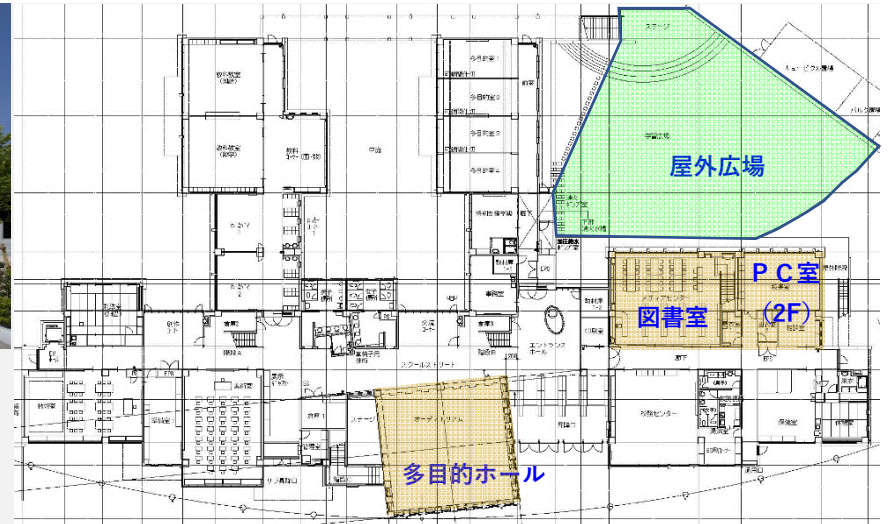

メディアセンター

多目的ホール

ステージのある中庭(屋外広場)

玉島小学校(岡山県倉敷市)
メディアセンター(図書室)
+多目的ホール+屋外大階段

エントランスに隣接した図書室
地域連携エリアの多目的ホール
屋外の階段ホール

メディアセンター

多目的ホール

屋外階段ホール

屋外階段ホール(2階から)

校舎中央に位置する開放的な吹抜の図書室
エントランスに隣接した多目的ホール
ステージのある中庭の広場

エントランスに隣接した図書室
校舎中央の開放的な多目的ホール
ステージのある芝生の屋外広場

大屋小学校(兵庫県養父市)
交流ホール
+音楽ホール

2階平面図

1階平面図

地域専用エントランスを持つ交流ホール
音楽会など地域交流を促進する音楽ホール

2階：木造ドーム屋根の音楽ホール