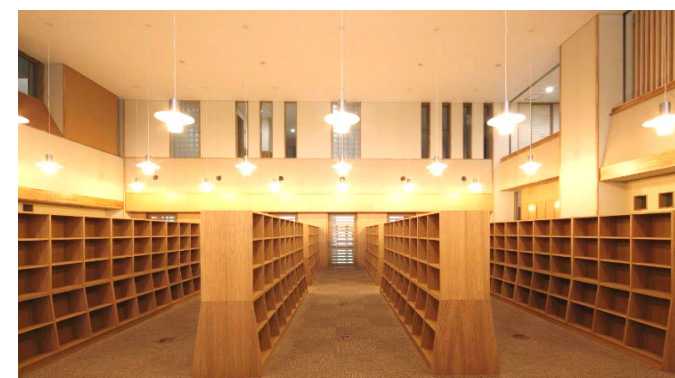

地域連携エリアの多目的ホール

メディアセンター(書架側から)

階段ホール(1~2階の昇降口を接続)

日常的に本に触れる環境

メディアセンター(PCコーナーから)

音楽ホール(外部から直接利用できる)

PC教室(開閉可能)

山川中学校(徳島県吉野川市)
メディアセンター(図書室)

校舎中央にある開放的な図書室
(複合的な学修の場として
主体的な学びを促す)

高越小学校(徳島県吉野川市)
メディアセンター(図書室)

こども園を併設した一体型保幼小一貫校

小学校の中央部に位置した
吹抜の開放的な図書室
(日常的に本にふれる環境)

ガラス張りの閲覧室

光庭廻りは2階もオープンスペース

阿南中学校(徳島県阿南市)
メディアセンター(図書室)
+多目的ホール+屋外広場

エントランスに隣接した吹抜の図書室
吹抜の多目的ホール
ステージのある中庭の広場

メディアセンター

多目的ホール

ステージのある中庭(屋外広場)

玉島小学校(岡山県倉敷市)
メディアセンター(図書室)
+多目的ホール+屋外大階段

エントランスに隣接した図書室
地域連携エリアの多目的ホール
屋外の階段ホール

メディアセンター

多目的ホール

屋外階段ホール

屋外階段ホール(2階から)

校舎中央に位置する開放的な吹抜の図書室
エントランスに隣接した多目的ホール
ステージのある中庭の広場

エントランスに隣接した図書室
校舎中央の開放的な多目的ホール
ステージのある芝生の屋外広場

大屋小学校(兵庫県養父市)
交流ホール
+音楽ホール

2階平面図

1階平面図

地域専用エントランスを持つ交流ホール
音楽会など地域交流を促進する音楽ホール

2階：木造ドーム屋根の音楽ホール