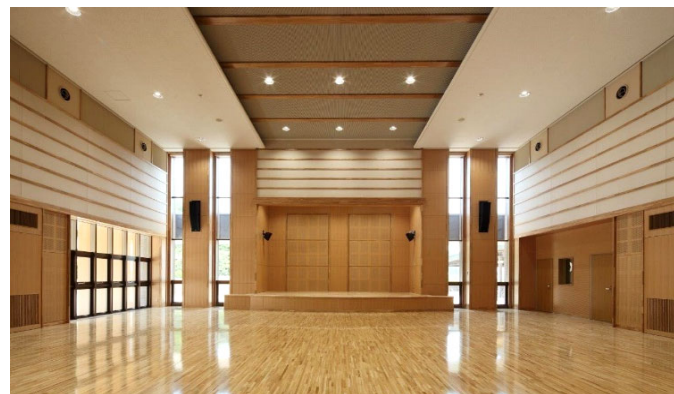

地域連携エリアの多目的ホール

メディアセンター(書架側から)

階段ホール(1~2階の昇降口を接続)

日常的に本に触れる環境

メディアセンター(PCコーナーから)

音楽ホール(外部から直接利用できる)

PC教室(開閉可能)

山川中学校(徳島県吉野川市)
メディアセンター(図書室)

校舎中央にある開放的な図書室
(複合的な学修の場として
主体的な学びを促す)

高越小学校(徳島県吉野川市)
メディアセンター(図書室)

こども園を併設した一体型保幼小一貫校

小学校の中央部に位置した
吹抜の開放的な図書室
(日常的に本にふれる環境)

ガラス張りの閲覧室

光庭廻りは2階もオープンスペース

阿南中学校(徳島県阿南市)
メディアセンター(図書室)
+多目的ホール+屋外広場

エントランスに隣接した吹抜の図書室
吹抜の多目的ホール
ステージのある中庭の広場

メディアセンター

多目的ホール

ステージのある中庭(屋外広場)

玉島小学校(岡山県倉敷市)
メディアセンター(図書室)
+多目的ホール+屋外大階段

エントランスに隣接した図書室
地域連携エリアの多目的ホール
屋外の階段ホール

メディアセンター

多目的ホール

屋外階段ホール

屋外階段ホール(2階から)

校舎中央に位置する開放的な吹抜の図書室
エントランスに隣接した多目的ホール
ステージのある中庭の広場

エントランスに隣接した図書室
校舎中央の開放的な多目的ホール
ステージのある芝生の屋外広場

大屋小学校(兵庫県養父市)
交流ホール
+音楽ホール

2階平面図

1階平面図

地域専用エントランスを持つ交流ホール
音楽会など地域交流を促進する音楽ホール

2階：木造ドーム屋根の音楽ホール