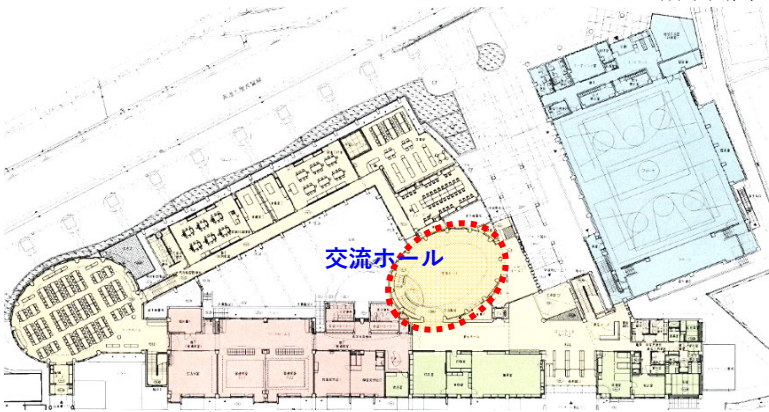

メディアセンター

多目的ホール

ステージのある中庭(屋外広場)

玉島小学校(岡山県倉敷市)
メディアセンター(図書室)
+多目的ホール+屋外大階段

エントランスに隣接した図書室
地域連携エリアの多目的ホール
屋外の階段ホール

メディアセンター

多目的ホール

屋外階段ホール

屋外階段ホール(2階から)

校舎中央に位置する開放的な吹抜の図書室
エントランスに隣接した多目的ホール
ステージのある中庭の広場

エントランスに隣接した図書室
校舎中央の開放的な多目的ホール
ステージのある芝生の屋外広場

大屋小学校(兵庫県養父市)
交流ホール
+音楽ホール

2階平面図

1階平面図

地域専用エントランスを持つ交流ホール
音楽会など地域交流を促進する音楽ホール

2階：木造ドーム屋根の音楽ホール

1階：敷地高低差を利用した半地下の交流ホール

作手小学校(愛知県新城市)
交流ホール

地域交流施設内にある本格的なホール

交流施設平面図

星の杜小学校(富山県魚津市)
プレゼンスペース(階段ホール)

大階段を利用したプレゼンスペース

階段ホール

泉小学校(岐阜県土岐市)
青空教室

屋上に設置された青空教室

2階平面図

緑のワークテラス