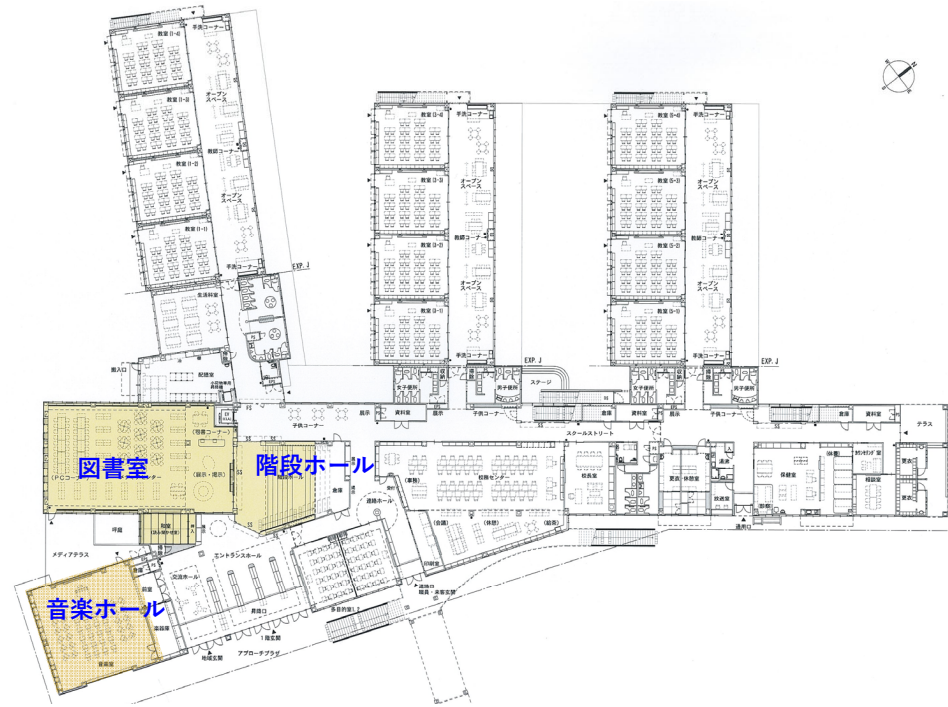

角鹿小中学校(福井県敦賀市)
メディアセンター(図書室)
+ラーニングスペース(大階段)

エントランスに隣接する図書室 (間仕切は開閉可能)
校舎中央にある階段状のラーニングスペース (大型スクリーンを設置)

メディアセンター (図書室)

ラーニングスペース (階段ホール)

北房小学校(岡山県真庭市)
メディアセンター(図書室)
+読み聞かせエリア(大階段)

校舎中央にある開放的な吹抜の
図書室 (普段の生活の中で本に
ふれる環境づくり)
階段ホールとなる「読み聞かせ
エリア」と一体的な利用が可能

読み聞かせエリアを上から見る

階段状の読み聞かせエリア

開放的なメディアセンター

老上西小学校(滋賀県草津市)
メディアセンター(図書室)
+階段ホール

エントランスに隣接した
吹抜の図書室
図書室に隣接した階段ホール
外部利用可能な音楽ホール

和室の読み聞かせ室

西丘小学校(大阪府豊中市)
メディアセンター(図書室)
+多目的ホール

エントランスに隣接した
吹抜の開放的な図書室
(周囲は特別教室と管理部門)
地域連携エリアの多目的ホール

地域連携エリアの多目的ホール

メディアセンター(書架側から)

階段ホール(1~2階の昇降口を接続)

日常的に本に触れる環境

メディアセンター(PCコーナーから)

音楽ホール(外部から直接利用できる)

PC教室(開閉可能)

山川中学校(徳島県吉野川市)
メディアセンター(図書室)

校舎中央にある開放的な図書室
(複合的な学修の場として
主体的な学びを促す)

高越小学校(徳島県吉野川市)
メディアセンター(図書室)

こども園を併設した一体型保幼小一貫校

小学校の中央部に位置した
吹抜の開放的な図書室
(日常的に本にふれる環境)

ガラス張りの閲覧室

光庭廻りは2階もオープンスペース

阿南中学校(徳島県阿南市)
メディアセンター(図書室)
+多目的ホール+屋外広場

エントランスに隣接した吹抜の図書室
吹抜の多目的ホール
ステージのある中庭の広場