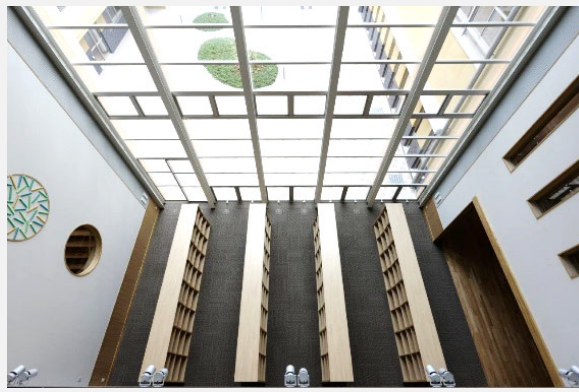

校舎中央にある開放的な図書室
(複合的な学修の場として
主体的な学びを促す)

高越小学校(徳島県吉野川市)
メディアセンター(図書室)

こども園を併設した一体型保幼小一貫校

小学校の中央部に位置した
吹抜の開放的な図書室
(日常的に本にふれる環境)

ガラス張りの閲覧室

光庭廻りは2階もオープンスペース

阿南中学校(徳島県阿南市)
メディアセンター(図書室)
+多目的ホール+屋外広場

エントランスに隣接した吹抜の図書室
吹抜の多目的ホール
ステージのある中庭の広場

メディアセンター

多目的ホール

ステージのある中庭(屋外広場)

玉島小学校(岡山県倉敷市)
メディアセンター(図書室)
+多目的ホール+屋外大階段

エントランスに隣接した図書室
地域連携エリアの多目的ホール
屋外の階段ホール

メディアセンター

多目的ホール

屋外階段ホール

屋外階段ホール(2階から)

校舎中央に位置する開放的な吹抜の図書室
エントランスに隣接した多目的ホール
ステージのある中庭の広場

エントランスに隣接した図書室
校舎中央の開放的な多目的ホール
ステージのある芝生の屋外広場

大屋小学校(兵庫県養父市)
交流ホール
+音楽ホール

2階平面図

1階平面図

地域専用エントランスを持つ交流ホール
音楽会など地域交流を促進する音楽ホール

2階：木造ドーム屋根の音楽ホール

1階：敷地高低差を利用した半地下の交流ホール

作手小学校(愛知県新城市)
交流ホール

地域交流施設内にある本格的なホール

交流施設平面図

星の杜小学校(富山県魚津市)
プレゼンスペース(階段ホール)

大階段を利用したプレゼンスペース

階段ホール

泉小学校(岐阜県土岐市)
青空教室