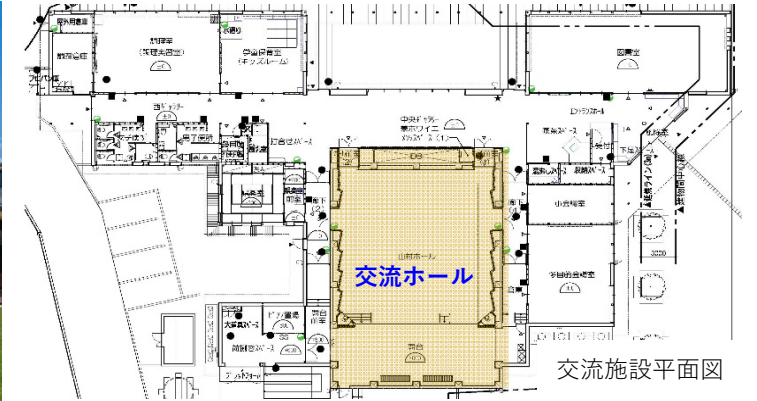

メディアセンター

多目的ホール

ステージのある中庭(屋外広場)

玉島小学校(岡山県倉敷市)
メディアセンター(図書室)
+多目的ホール+屋外大階段

エントランスに隣接した図書室
地域連携エリアの多目的ホール
屋外の階段ホール

メディアセンター

多目的ホール

屋外階段ホール

屋外階段ホール(2階から)

校舎中央に位置する開放的な吹抜の図書室
エントランスに隣接した多目的ホール
ステージのある中庭の広場

エントランスに隣接した図書室
校舎中央の開放的な多目的ホール
ステージのある芝生の屋外広場

大屋小学校(兵庫県養父市)
交流ホール
+音楽ホール

2階平面図

1階平面図

地域専用エントランスを持つ交流ホール
音楽会など地域交流を促進する音楽ホール

2階：木造ドーム屋根の音楽ホール

1階：敷地高低差を利用した半地下の交流ホール

作手小学校(愛知県新城市)
交流ホール

地域交流施設内にある本格的なホール

交流施設平面図

星の杜小学校(富山県魚津市)
プレゼンスペース(階段ホール)

大階段を利用したプレゼンスペース

階段ホール

泉小学校(岐阜県土岐市)
青空教室

屋上に設置された青空教室

2階平面図

緑のワークテラス