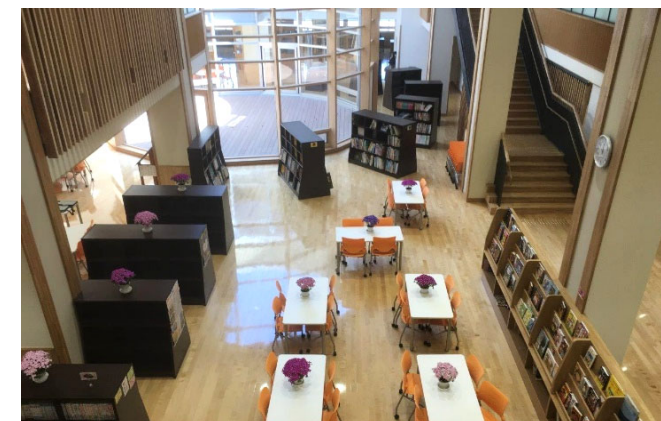

地域連携エリアの多目的ホール

メディアセンター(書架側から)

階段ホール(1~2階の昇降口を接続)

日常的に本に触れる環境

メディアセンター(PCコーナーから)

音楽ホール(外部から直接利用できる)

PC教室(開閉可能)

山川中学校(徳島県吉野川市)
メディアセンター(図書室)

校舎中央にある開放的な図書室
(複合的な学修の場として
主体的な学びを促す)

高越小学校(徳島県吉野川市)
メディアセンター(図書室)

こども園を併設した一体型保幼小一貫校

小学校の中央部に位置した
吹抜の開放的な図書室
(日常的に本にふれる環境)

ガラス張りの閲覧室

光庭廻りは2階もオープンスペース

阿南中学校(徳島県阿南市)
メディアセンター(図書室)
+多目的ホール+屋外広場

エントランスに隣接した吹抜の図書室
吹抜の多目的ホール
ステージのある中庭の広場

メディアセンター

多目的ホール

ステージのある中庭(屋外広場)

玉島小学校(岡山県倉敷市)
メディアセンター(図書室)
+多目的ホール+屋外大階段

エントランスに隣接した図書室
地域連携エリアの多目的ホール
屋外の階段ホール

メディアセンター

多目的ホール

屋外階段ホール

屋外階段ホール(2階から)

校舎中央に位置する開放的な吹抜の図書室
エントランスに隣接した多目的ホール
ステージのある中庭の広場

エントランスに隣接した図書室
校舎中央の開放的な多目的ホール
ステージのある芝生の屋外広場

大屋小学校(兵庫県養父市)
交流ホール
+音楽ホール

2階平面図

1階平面図

地域専用エントランスを持つ交流ホール
音楽会など地域交流を促進する音楽ホール

2階：木造ドーム屋根の音楽ホール