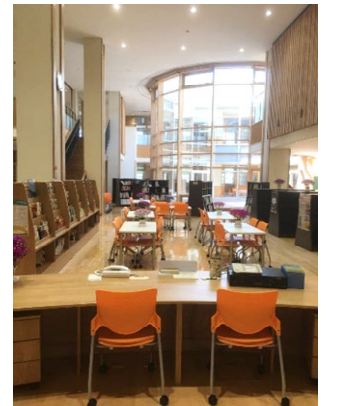

角鹿小中学校(福井県敦賀市)
メディアセンター(図書室)
+ラーニングスペース(大階段)

エントランスに隣接する図書室 (間仕切は開閉可能)
校舎中央にある階段状のラーニングスペース (大型スクリーンを設置)

メディアセンター (図書室)

ラーニングスペース (階段ホール)

北房小学校(岡山県真庭市)
メディアセンター(図書室)
+読み聞かせエリア(大階段)

校舎中央にある開放的な吹抜の
図書室 (普段の生活の中で本に
ふれる環境づくり)
階段ホールとなる「読み聞かせ
エリア」と一体的な利用が可能

読み聞かせエリアを上から見る

階段状の読み聞かせエリア

開放的なメディアセンター

老上西小学校(滋賀県草津市)
メディアセンター(図書室)
+階段ホール

エントランスに隣接した
吹抜の図書室
図書室に隣接した階段ホール
外部利用可能な音楽ホール

和室の読み聞かせ室

西丘小学校(大阪府豊中市)
メディアセンター(図書室)
+多目的ホール

エントランスに隣接した
吹抜の開放的な図書室
(周囲は特別教室と管理部門)
地域連携エリアの多目的ホール

地域連携エリアの多目的ホール

メディアセンター(書架側から)

階段ホール(1~2階の昇降口を接続)

日常的に本に触れる環境

メディアセンター(PCコーナーから)

音楽ホール(外部から直接利用できる)

PC教室(開閉可能)

山川中学校(徳島県吉野川市)
メディアセンター(図書室)

校舎中央にある開放的な図書室
(複合的な学修の場として
主体的な学びを促す)

高越小学校(徳島県吉野川市)
メディアセンター(図書室)

こども園を併設した一体型保幼小一貫校

小学校の中央部に位置した
吹抜の開放的な図書室
(日常的に本にふれる環境)

ガラス張りの閲覧室

光庭廻りは2階もオープンスペース

阿南中学校(徳島県阿南市)
メディアセンター(図書室)
+多目的ホール+屋外広場

エントランスに隣接した吹抜の図書室
吹抜の多目的ホール
ステージのある中庭の広場