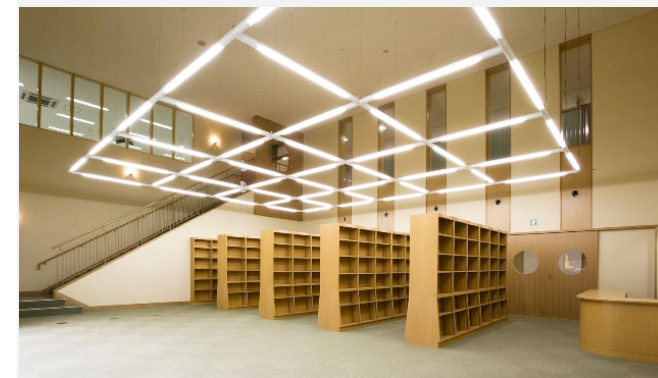

地域連携エリアの多目的ホール

メディアセンター(書架側から)

階段ホール(1~2階の昇降口を接続)

日常的に本に触れる環境

メディアセンター(PCコーナーから)

音楽ホール(外部から直接利用できる)

PC教室(開閉可能)

山川中学校(徳島県吉野川市)
メディアセンター(図書室)

校舎中央にある開放的な図書室
(複合的な学修の場として
主体的な学びを促す)

高越小学校(徳島県吉野川市)
メディアセンター(図書室)

こども園を併設した一体型保幼小一貫校

小学校の中央部に位置した
吹抜の開放的な図書室
(日常的に本にふれる環境)

ガラス張りの閲覧室

光庭廻りは2階もオープンスペース

阿南中学校(徳島県阿南市)
メディアセンター(図書室)
+多目的ホール+屋外広場

エントランスに隣接した吹抜の図書室
吹抜の多目的ホール
ステージのある中庭の広場

メディアセンター

多目的ホール

ステージのある中庭(屋外広場)

玉島小学校(岡山県倉敷市)
メディアセンター(図書室)
+多目的ホール+屋外大階段

エントランスに隣接した図書室
地域連携エリアの多目的ホール
屋外の階段ホール

メディアセンター

多目的ホール

屋外階段ホール

屋外階段ホール(2階から)

校舎中央に位置する開放的な吹抜の図書室
エントランスに隣接した多目的ホール
ステージのある中庭の広場

エントランスに隣接した図書室
校舎中央の開放的な多目的ホール
ステージのある芝生の屋外広場

大屋小学校(兵庫県養父市)
交流ホール
+音楽ホール

2階平面図

1階平面図

地域専用エントランスを持つ交流ホール
音楽会など地域交流を促進する音楽ホール

2階：木造ドーム屋根の音楽ホール