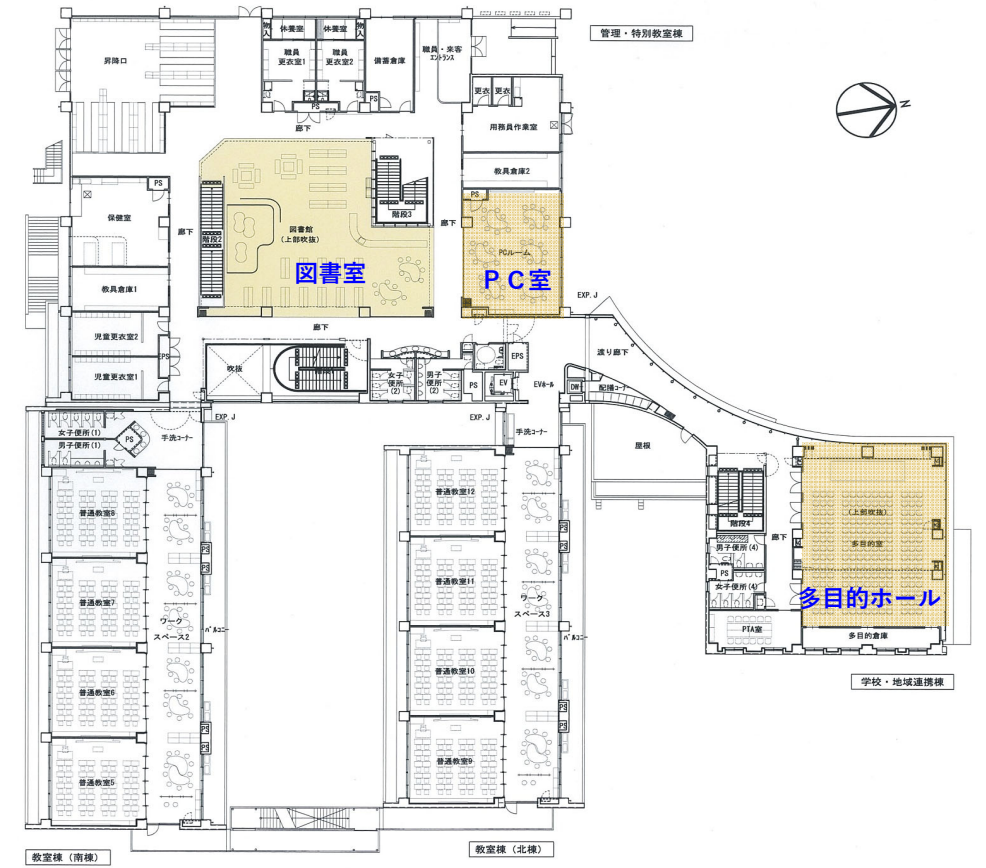

角鹿小中学校(福井県敦賀市)
メディアセンター(図書室)
+ラーニングスペース(大階段)

エントランスに隣接する図書室 (間仕切は開閉可能)
校舎中央にある階段状のラーニングスペース (大型スクリーンを設置)

メディアセンター (図書室)

ラーニングスペース (階段ホール)

北房小学校(岡山県真庭市)
メディアセンター(図書室)
+読み聞かせエリア(大階段)

校舎中央にある開放的な吹抜の
図書室 (普段の生活の中で本に
ふれる環境づくり)
階段ホールとなる「読み聞かせ
エリア」と一体的な利用が可能

読み聞かせエリアを上から見る

階段状の読み聞かせエリア

開放的なメディアセンター

老上西小学校(滋賀県草津市)
メディアセンター(図書室)
+階段ホール

エントランスに隣接した
吹抜の図書室
図書室に隣接した階段ホール
外部利用可能な音楽ホール

和室の読み聞かせ室

西丘小学校(大阪府豊中市)
メディアセンター(図書室)
+多目的ホール

エントランスに隣接した
吹抜の開放的な図書室
(周囲は特別教室と管理部門)
地域連携エリアの多目的ホール

地域連携エリアの多目的ホール

メディアセンター(書架側から)

階段ホール(1~2階の昇降口を接続)

日常的に本に触れる環境

メディアセンター(PCコーナーから)

音楽ホール(外部から直接利用できる)

PC教室(開閉可能)

山川中学校(徳島県吉野川市)
メディアセンター(図書室)

校舎中央にある開放的な図書室
(複合的な学修の場として
主体的な学びを促す)

高越小学校(徳島県吉野川市)
メディアセンター(図書室)

こども園を併設した一体型保幼小一貫校

小学校の中央部に位置した
吹抜の開放的な図書室
(日常的に本にふれる環境)

ガラス張りの閲覧室

光庭廻りは2階もオープンスペース

阿南中学校(徳島県阿南市)
メディアセンター(図書室)
+多目的ホール+屋外広場

エントランスに隣接した吹抜の図書室
吹抜の多目的ホール
ステージのある中庭の広場