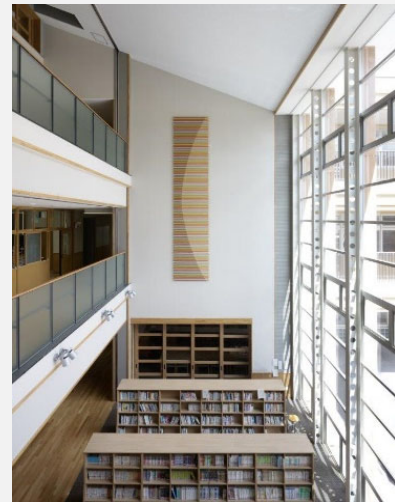

角鹿小中学校(福井県敦賀市)
メディアセンター(図書室)
+ラーニングスペース(大階段)

エントランスに隣接する図書室 (間仕切は開閉可能)
校舎中央にある階段状のラーニングスペース (大型スクリーンを設置)

メディアセンター (図書室)

ラーニングスペース (階段ホール)

北房小学校(岡山県真庭市)
メディアセンター(図書室)
+読み聞かせエリア(大階段)

校舎中央にある開放的な吹抜の
図書室 (普段の生活の中で本に
ふれる環境づくり)
階段ホールとなる「読み聞かせ
エリア」と一体的な利用が可能

校舎中央にある開放的な図書室
(複合的な学修の場として
主体的な学びを促す)

高越小学校(徳島県吉野川市)
メディアセンター(図書室)

こども園を併設した一体型保幼小一貫校

小学校の中央部に位置した
吹抜の開放的な図書室
(日常的に本にふれる環境)

ガラス張りの閲覧室

光庭廻りは2階もオープンスペース

阿南中学校(徳島県阿南市)
メディアセンター(図書室)
+多目的ホール+屋外広場

エントランスに隣接した吹抜の図書室
吹抜の多目的ホール
ステージのある中庭の広場

メディアセンター

多目的ホール

ステージのある中庭(屋外広場)

玉島小学校(岡山県倉敷市)
メディアセンター(図書室)
+多目的ホール+屋外大階段

エントランスに隣接した図書室
地域連携エリアの多目的ホール
屋外の階段ホール

メディアセンター

多目的ホール

屋外階段ホール

屋外階段ホール(2階から)

校舎中央に位置する開放的な吹抜の図書室
エントランスに隣接した多目的ホール
ステージのある中庭の広場

エントランスに隣接した図書室
校舎中央の開放的な多目的ホール
ステージのある芝生の屋外広場

大屋小学校(兵庫県養父市)
交流ホール
+音楽ホール

2階平面図

1階平面図

地域専用エントランスを持つ交流ホール
音楽会など地域交流を促進する音楽ホール

2階：木造ドーム屋根の音楽ホール