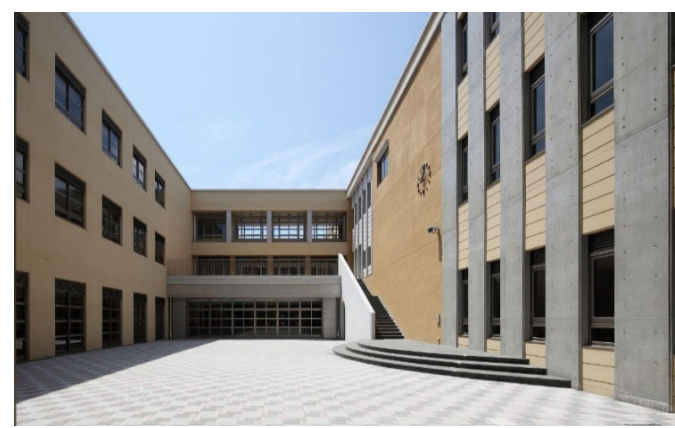

角鹿小中学校(福井県敦賀市)
メディアセンター(図書室)
+ラーニングスペース(大階段)

エントランスに隣接する図書室 (間仕切は開閉可能)
校舎中央にある階段状のラーニングスペース (大型スクリーンを設置)

メディアセンター (図書室)

ラーニングスペース (階段ホール)

北房小学校(岡山県真庭市)
メディアセンター(図書室)
+読み聞かせエリア(大階段)

校舎中央にある開放的な吹抜の
図書室 (普段の生活の中で本に
ふれる環境づくり)
階段ホールとなる「読み聞かせ
エリア」と一体的な利用が可能

地域連携エリアの多目的ホール

メディアセンター(書架側から)

階段ホール(1~2階の昇降口を接続)

日常的に本に触れる環境

メディアセンター(PCコーナーから)

音楽ホール(外部から直接利用できる)

PC教室(開閉可能)

山川中学校(徳島県吉野川市)
メディアセンター(図書室)

校舎中央にある開放的な図書室
(複合的な学修の場として
主体的な学びを促す)

高越小学校(徳島県吉野川市)
メディアセンター(図書室)

こども園を併設した一体型保幼小一貫校

小学校の中央部に位置した
吹抜の開放的な図書室
(日常的に本にふれる環境)

ガラス張りの閲覧室

光庭廻りは2階もオープンスペース

阿南中学校(徳島県阿南市)
メディアセンター(図書室)
+多目的ホール+屋外広場

エントランスに隣接した吹抜の図書室
吹抜の多目的ホール
ステージのある中庭の広場

メディアセンター

多目的ホール

ステージのある中庭(屋外広場)

玉島小学校(岡山県倉敷市)
メディアセンター(図書室)
+多目的ホール+屋外大階段

エントランスに隣接した図書室
地域連携エリアの多目的ホール
屋外の階段ホール

メディアセンター

多目的ホール

屋外階段ホール