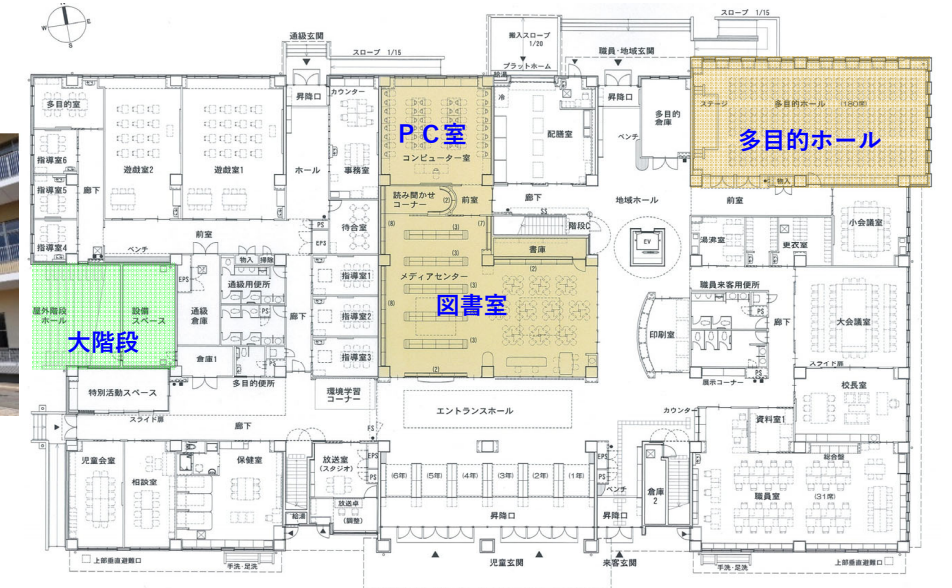

校舎中央にある開放的な図書室
(複合的な学修の場として
主体的な学びを促す)

高越小学校(徳島県吉野川市)
メディアセンター(図書室)

こども園を併設した一体型保幼小一貫校

小学校の中央部に位置した
吹抜の開放的な図書室
(日常的に本にふれる環境)

ガラス張りの閲覧室

光庭廻りは2階もオープンスペース

阿南中学校(徳島県阿南市)
メディアセンター(図書室)
+多目的ホール+屋外広場

エントランスに隣接した吹抜の図書室
吹抜の多目的ホール
ステージのある中庭の広場

メディアセンター

多目的ホール

ステージのある中庭(屋外広場)

玉島小学校(岡山県倉敷市)
メディアセンター(図書室)
+多目的ホール+屋外大階段

エントランスに隣接した図書室
地域連携エリアの多目的ホール
屋外の階段ホール

メディアセンター

多目的ホール

屋外階段ホール

屋外階段ホール(2階から)

校舎中央に位置する開放的な吹抜の図書室
エントランスに隣接した多目的ホール
ステージのある中庭の広場

エントランスに隣接した図書室
校舎中央の開放的な多目的ホール
ステージのある芝生の屋外広場

大屋小学校(兵庫県養父市)
交流ホール
+音楽ホール

2階平面図

1階平面図

地域専用エントランスを持つ交流ホール
音楽会など地域交流を促進する音楽ホール

2階：木造ドーム屋根の音楽ホール

1階：敷地高低差を利用した半地下の交流ホール

作手小学校(愛知県新城市)
交流ホール

地域交流施設内にある本格的なホール

交流施設平面図

星の杜小学校(富山県魚津市)
プレゼンスペース(階段ホール)

大階段を利用したプレゼンスペース

階段ホール

泉小学校(岐阜県土岐市)
青空教室