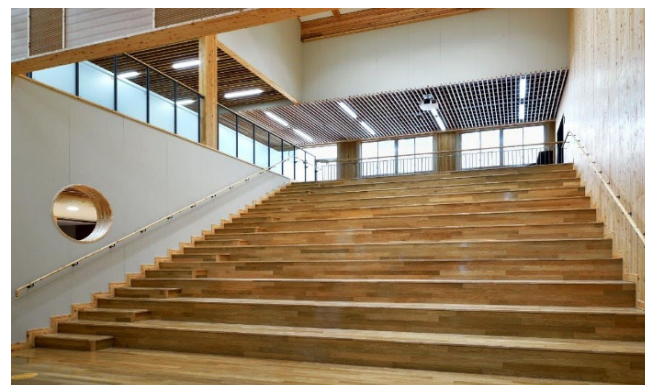

角鹿小中学校(福井県敦賀市)
メディアセンター(図書室)
+ラーニングスペース(大階段)

エントランスに隣接する図書室 (間仕切は開閉可能)
校舎中央にある階段状のラーニングスペース (大型スクリーンを設置)

メディアセンター (図書室)

ラーニングスペース (階段ホール)

北房小学校(岡山県真庭市)
メディアセンター(図書室)
+読み聞かせエリア(大階段)

校舎中央にある開放的な吹抜の
図書室 (普段の生活の中で本に
ふれる環境づくり)
階段ホールとなる「読み聞かせ
エリア」と一体的な利用が可能

読み聞かせエリアを上から見る

階段状の読み聞かせエリア

開放的なメディアセンター

老上西小学校(滋賀県草津市)
メディアセンター(図書室)
+階段ホール

エントランスに隣接した
吹抜の図書室
図書室に隣接した階段ホール
外部利用可能な音楽ホール

和室の読み聞かせ室

西丘小学校(大阪府豊中市)
メディアセンター(図書室)
+多目的ホール

エントランスに隣接した
吹抜の開放的な図書室
(周囲は特別教室と管理部門)
地域連携エリアの多目的ホール

地域連携エリアの多目的ホール

メディアセンター(書架側から)

階段ホール(1~2階の昇降口を接続)

日常的に本に触れる環境

メディアセンター(PCコーナーから)

音楽ホール(外部から直接利用できる)

PC教室(開閉可能)

山川中学校(徳島県吉野川市)
メディアセンター(図書室)

校舎中央にある開放的な図書室
(複合的な学修の場として
主体的な学びを促す)

高越小学校(徳島県吉野川市)
メディアセンター(図書室)

こども園を併設した一体型保幼小一貫校

小学校の中央部に位置した
吹抜の開放的な図書室
(日常的に本にふれる環境)

ガラス張りの閲覧室

光庭廻りは2階もオープンスペース

阿南中学校(徳島県阿南市)
メディアセンター(図書室)
+多目的ホール+屋外広場

エントランスに隣接した吹抜の図書室
吹抜の多目的ホール
ステージのある中庭の広場