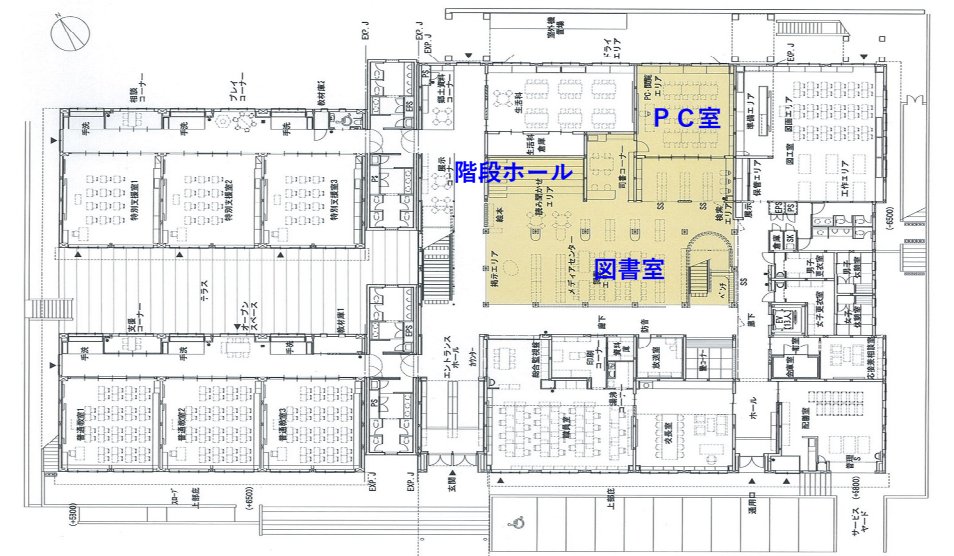

角鹿小中学校(福井県敦賀市)
メディアセンター(図書室)
+ラーニングスペース(大階段)

エントランスに隣接する図書室 (間仕切は開閉可能)
校舎中央にある階段状のラーニングスペース (大型スクリーンを設置)

メディアセンター (図書室)

ラーニングスペース (階段ホール)

北房小学校(岡山県真庭市)
メディアセンター(図書室)
+読み聞かせエリア(大階段)

校舎中央にある開放的な吹抜の
図書室 (普段の生活の中で本に
ふれる環境づくり)
階段ホールとなる「読み聞かせ
エリア」と一体的な利用が可能

読み聞かせエリアを上から見る

階段状の読み聞かせエリア

開放的なメディアセンター

老上西小学校(滋賀県草津市)
メディアセンター(図書室)
+階段ホール

エントランスに隣接した
吹抜の図書室
図書室に隣接した階段ホール
外部利用可能な音楽ホール

和室の読み聞かせ室

西丘小学校(大阪府豊中市)
メディアセンター(図書室)
+多目的ホール

エントランスに隣接した
吹抜の開放的な図書室
(周囲は特別教室と管理部門)
地域連携エリアの多目的ホール

地域連携エリアの多目的ホール

メディアセンター(書架側から)

階段ホール(1~2階の昇降口を接続)

日常的に本に触れる環境

メディアセンター(PCコーナーから)

音楽ホール(外部から直接利用できる)

PC教室(開閉可能)

山川中学校(徳島県吉野川市)
メディアセンター(図書室)

屋外階段ホール(2階から)

校舎中央に位置する開放的な吹抜の図書室
エントランスに隣接した多目的ホール
ステージのある中庭の広場

エントランスに隣接した図書室
校舎中央の開放的な多目的ホール
ステージのある芝生の屋外広場

大屋小学校(兵庫県養父市)
交流ホール
+音楽ホール

2階平面図

1階平面図

地域専用エントランスを持つ交流ホール
音楽会など地域交流を促進する音楽ホール

2階：木造ドーム屋根の音楽ホール