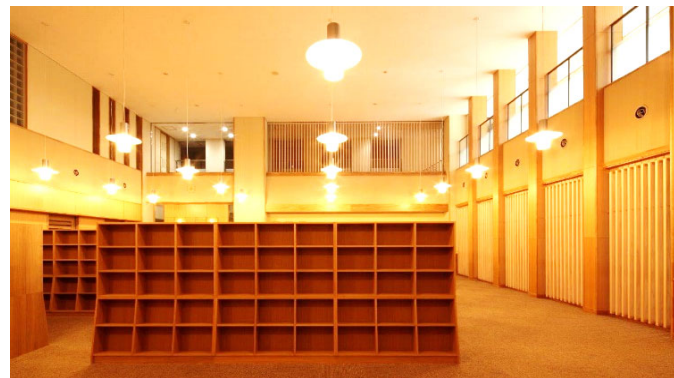

地域連携エリアの多目的ホール

メディアセンター(書架側から)

階段ホール(1~2階の昇降口を接続)

日常的に本に触れる環境

メディアセンター(PCコーナーから)

音楽ホール(外部から直接利用できる)

PC教室(開閉可能)

山川中学校(徳島県吉野川市)
メディアセンター(図書室)

校舎中央にある開放的な図書室
(複合的な学修の場として
主体的な学びを促す)

高越小学校(徳島県吉野川市)
メディアセンター(図書室)

こども園を併設した一体型保幼小一貫校

小学校の中央部に位置した
吹抜の開放的な図書室
(日常的に本にふれる環境)

ガラス張りの閲覧室

光庭廻りは2階もオープンスペース

阿南中学校(徳島県阿南市)
メディアセンター(図書室)
+多目的ホール+屋外広場

エントランスに隣接した吹抜の図書室
吹抜の多目的ホール
ステージのある中庭の広場

メディアセンター

多目的ホール

ステージのある中庭(屋外広場)

玉島小学校(岡山県倉敷市)
メディアセンター(図書室)
+多目的ホール+屋外大階段

エントランスに隣接した図書室
地域連携エリアの多目的ホール
屋外の階段ホール

メディアセンター

多目的ホール

屋外階段ホール

屋外階段ホール(2階から)

校舎中央に位置する開放的な吹抜の図書室
エントランスに隣接した多目的ホール
ステージのある中庭の広場

エントランスに隣接した図書室
校舎中央の開放的な多目的ホール
ステージのある芝生の屋外広場

大屋小学校(兵庫県養父市)
交流ホール
+音楽ホール

2階平面図

1階平面図

地域専用エントランスを持つ交流ホール
音楽会など地域交流を促進する音楽ホール

2階：木造ドーム屋根の音楽ホール