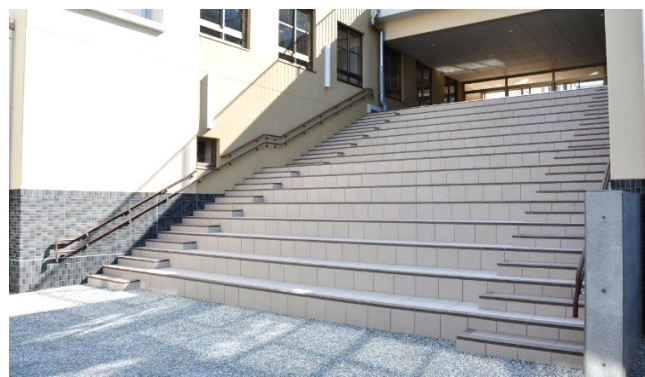

メディアセンター

多目的ホール

ステージのある中庭(屋外広場)

玉島小学校(岡山県倉敷市)
メディアセンター(図書室)
+多目的ホール+屋外大階段

エントランスに隣接した図書室
地域連携エリアの多目的ホール
屋外の階段ホール

メディアセンター

多目的ホール

屋外階段ホール

屋外階段ホール(2階から)

校舎中央に位置する開放的な吹抜の図書室
エントランスに隣接した多目的ホール
ステージのある中庭の広場

エントランスに隣接した図書室
校舎中央の開放的な多目的ホール
ステージのある芝生の屋外広場

大屋小学校(兵庫県養父市)
交流ホール
+音楽ホール

2階平面図

1階平面図

地域専用エントランスを持つ交流ホール
音楽会など地域交流を促進する音楽ホール

2階：木造ドーム屋根の音楽ホール