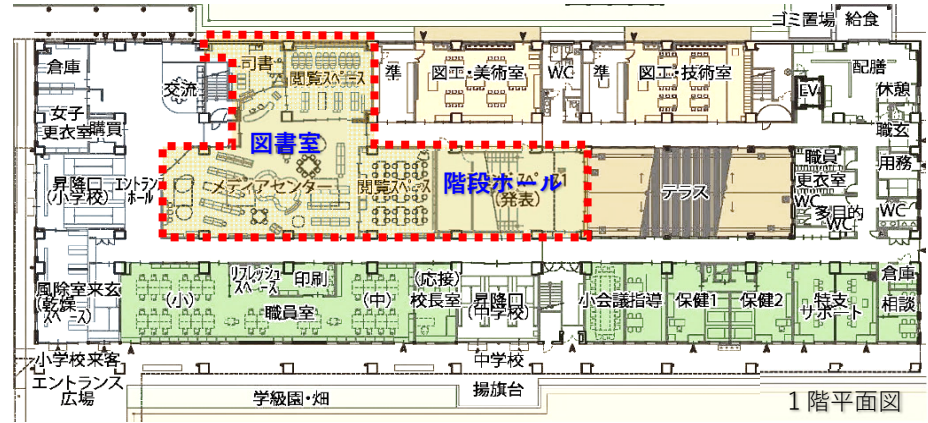

角鹿小中学校(福井県敦賀市)
メディアセンター(図書室)
+ラーニングスペース(大階段)

エントランスに隣接する図書室 (間仕切は開閉可能)
校舎中央にある階段状のラーニングスペース (大型スクリーンを設置)

メディアセンター (図書室)

ラーニングスペース (階段ホール)

北房小学校(岡山県真庭市)
メディアセンター(図書室)
+読み聞かせエリア(大階段)

校舎中央にある開放的な吹抜の
図書室 (普段の生活の中で本に
ふれる環境づくり)
階段ホールとなる「読み聞かせ
エリア」と一体的な利用が可能

読み聞かせエリアを上から見る

階段状の読み聞かせエリア

開放的なメディアセンター

老上西小学校(滋賀県草津市)
メディアセンター(図書室)
+階段ホール

エントランスに隣接した
吹抜の図書室
図書室に隣接した階段ホール
外部利用可能な音楽ホール

和室の読み聞かせ室

西丘小学校(大阪府豊中市)
メディアセンター(図書室)
+多目的ホール

エントランスに隣接した
吹抜の開放的な図書室
(周囲は特別教室と管理部門)
地域連携エリアの多目的ホール

地域連携エリアの多目的ホール

メディアセンター(書架側から)

階段ホール(1~2階の昇降口を接続)

日常的に本に触れる環境

メディアセンター(PCコーナーから)

音楽ホール(外部から直接利用できる)

PC教室(開閉可能)

山川中学校(徳島県吉野川市)
メディアセンター(図書室)

校舎中央にある開放的な図書室
(複合的な学修の場として
主体的な学びを促す)

高越小学校(徳島県吉野川市)
メディアセンター(図書室)

こども園を併設した一体型保幼小一貫校

小学校の中央部に位置した
吹抜の開放的な図書室
(日常的に本にふれる環境)

ガラス張りの閲覧室

光庭廻りは2階もオープンスペース

阿南中学校(徳島県阿南市)
メディアセンター(図書室)
+多目的ホール+屋外広場

エントランスに隣接した吹抜の図書室
吹抜の多目的ホール
ステージのある中庭の広場