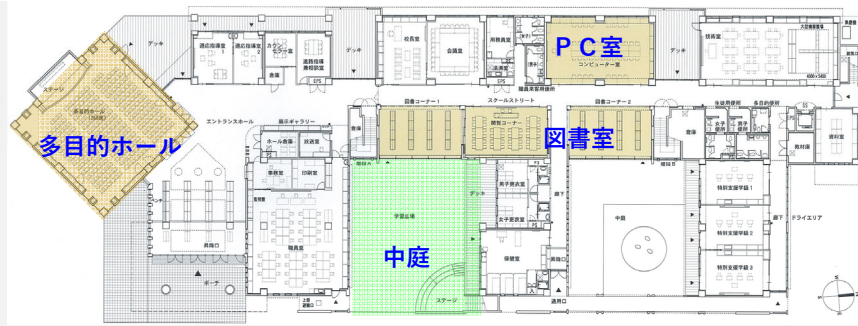

校舎中央にある開放的な図書室
(複合的な学修の場として
主体的な学びを促す)

高越小学校(徳島県吉野川市)
メディアセンター(図書室)

こども園を併設した一体型保幼小一貫校

小学校の中央部に位置した
吹抜の開放的な図書室
(日常的に本にふれる環境)

ガラス張りの閲覧室

光庭廻りは2階もオープンスペース

阿南中学校(徳島県阿南市)
メディアセンター(図書室)
+多目的ホール+屋外広場

エントランスに隣接した吹抜の図書室
吹抜の多目的ホール
ステージのある中庭の広場

メディアセンター

多目的ホール

ステージのある中庭(屋外広場)

玉島小学校(岡山県倉敷市)
メディアセンター(図書室)
+多目的ホール+屋外大階段

エントランスに隣接した図書室
地域連携エリアの多目的ホール
屋外の階段ホール

メディアセンター

多目的ホール

屋外階段ホール

屋外階段ホール(2階から)

校舎中央に位置する開放的な吹抜の図書室
エントランスに隣接した多目的ホール
ステージのある中庭の広場

エントランスに隣接した図書室
校舎中央の開放的な多目的ホール
ステージのある芝生の屋外広場

大屋小学校(兵庫県養父市)
交流ホール
+音楽ホール

2階平面図

1階平面図

地域専用エントランスを持つ交流ホール
音楽会など地域交流を促進する音楽ホール

2階：木造ドーム屋根の音楽ホール

1階：敷地高低差を利用した半地下の交流ホール

作手小学校(愛知県新城市)
交流ホール

地域交流施設内にある本格的なホール

交流施設平面図

星の杜小学校(富山県魚津市)
プレゼンスペース(階段ホール)

大階段を利用したプレゼンスペース

階段ホール

泉小学校(岐阜県土岐市)
青空教室