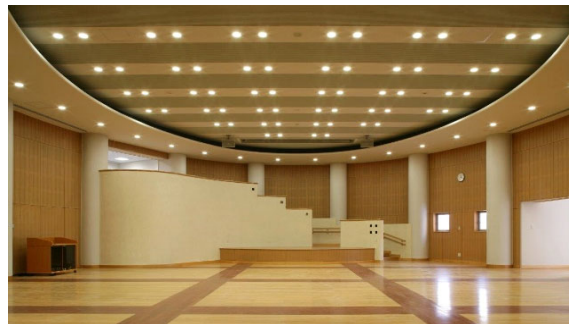

地域連携エリアの多目的ホール

メディアセンター(書架側から)

階段ホール(1~2階の昇降口を接続)

日常的に本に触れる環境

メディアセンター(PCコーナーから)

音楽ホール(外部から直接利用できる)

PC教室(開閉可能)

山川中学校(徳島県吉野川市)
メディアセンター(図書室)

校舎中央にある開放的な図書室
(複合的な学修の場として
主体的な学びを促す)

高越小学校(徳島県吉野川市)
メディアセンター(図書室)

こども園を併設した一体型保幼小一貫校

小学校の中央部に位置した
吹抜の開放的な図書室
(日常的に本にふれる環境)

ガラス張りの閲覧室

光庭廻りは2階もオープンスペース

阿南中学校(徳島県阿南市)
メディアセンター(図書室)
+多目的ホール+屋外広場

エントランスに隣接した吹抜の図書室
吹抜の多目的ホール
ステージのある中庭の広場

屋外階段ホール(2階から)

校舎中央に位置する開放的な吹抜の図書室
エントランスに隣接した多目的ホール
ステージのある中庭の広場

エントランスに隣接した図書室
校舎中央の開放的な多目的ホール
ステージのある芝生の屋外広場

大屋小学校(兵庫県養父市)
交流ホール
+音楽ホール

2階平面図

1階平面図

地域専用エントランスを持つ交流ホール
音楽会など地域交流を促進する音楽ホール

2階：木造ドーム屋根の音楽ホール

1階：敷地高低差を利用した半地下の交流ホール

作手小学校(愛知県新城市)
交流ホール

地域交流施設内にある本格的なホール

交流施設平面図

星の杜小学校(富山県魚津市)
プレゼンスペース(階段ホール)

大階段を利用したプレゼンスペース

階段ホール

泉小学校(岐阜県土岐市)
青空教室