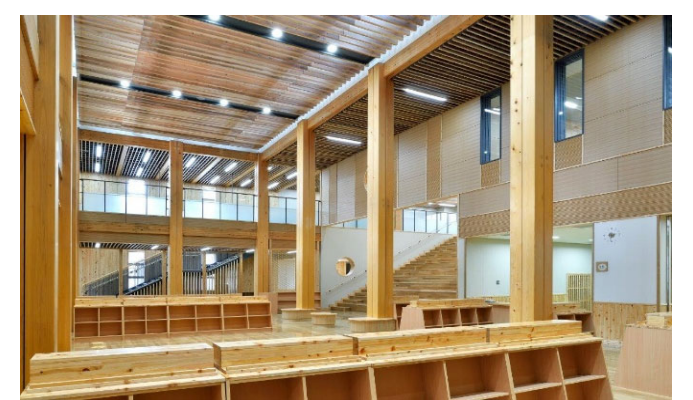

角鹿小中学校(福井県敦賀市)
メディアセンター(図書室)
+ラーニングスペース(大階段)

エントランスに隣接する図書室 (間仕切は開閉可能)
校舎中央にある階段状のラーニングスペース (大型スクリーンを設置)

メディアセンター (図書室)

ラーニングスペース (階段ホール)

北房小学校(岡山県真庭市)
メディアセンター(図書室)
+読み聞かせエリア(大階段)

校舎中央にある開放的な吹抜の
図書室 (普段の生活の中で本に
ふれる環境づくり)
階段ホールとなる「読み聞かせ
エリア」と一体的な利用が可能

読み聞かせエリアを上から見る

階段状の読み聞かせエリア

開放的なメディアセンター

老上西小学校(滋賀県草津市)
メディアセンター(図書室)
+階段ホール

エントランスに隣接した
吹抜の図書室
図書室に隣接した階段ホール
外部利用可能な音楽ホール

和室の読み聞かせ室

西丘小学校(大阪府豊中市)
メディアセンター(図書室)
+多目的ホール

エントランスに隣接した
吹抜の開放的な図書室
(周囲は特別教室と管理部門)
地域連携エリアの多目的ホール

地域連携エリアの多目的ホール

メディアセンター(書架側から)

階段ホール(1~2階の昇降口を接続)

日常的に本に触れる環境

メディアセンター(PCコーナーから)

音楽ホール(外部から直接利用できる)

PC教室(開閉可能)

山川中学校(徳島県吉野川市)
メディアセンター(図書室)

校舎中央にある開放的な図書室
(複合的な学修の場として
主体的な学びを促す)

高越小学校(徳島県吉野川市)
メディアセンター(図書室)

こども園を併設した一体型保幼小一貫校

小学校の中央部に位置した
吹抜の開放的な図書室
(日常的に本にふれる環境)

ガラス張りの閲覧室

光庭廻りは2階もオープンスペース

阿南中学校(徳島県阿南市)
メディアセンター(図書室)
+多目的ホール+屋外広場

エントランスに隣接した吹抜の図書室
吹抜の多目的ホール
ステージのある中庭の広場