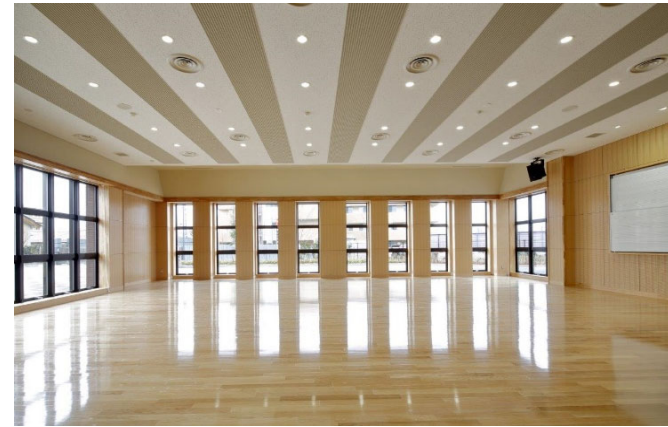

読み聞かせエリアを上から見る

階段状の読み聞かせエリア

開放的なメディアセンター

老上西小学校(滋賀県草津市)
メディアセンター(図書室)
+階段ホール

エントランスに隣接した
吹抜の図書室
図書室に隣接した階段ホール
外部利用可能な音楽ホール

和室の読み聞かせ室

西丘小学校(大阪府豊中市)
メディアセンター(図書室)
+多目的ホール

エントランスに隣接した
吹抜の開放的な図書室
(周囲は特別教室と管理部門)
地域連携エリアの多目的ホール

地域連携エリアの多目的ホール

メディアセンター(書架側から)

階段ホール(1~2階の昇降口を接続)

日常的に本に触れる環境

メディアセンター(PCコーナーから)

音楽ホール(外部から直接利用できる)

PC教室(開閉可能)

山川中学校(徳島県吉野川市)
メディアセンター(図書室)

校舎中央にある開放的な図書室
(複合的な学修の場として
主体的な学びを促す)

高越小学校(徳島県吉野川市)
メディアセンター(図書室)

こども園を併設した一体型保幼小一貫校

小学校の中央部に位置した
吹抜の開放的な図書室
(日常的に本にふれる環境)

ガラス張りの閲覧室

光庭廻りは2階もオープンスペース

阿南中学校(徳島県阿南市)
メディアセンター(図書室)
+多目的ホール+屋外広場

エントランスに隣接した吹抜の図書室
吹抜の多目的ホール
ステージのある中庭の広場