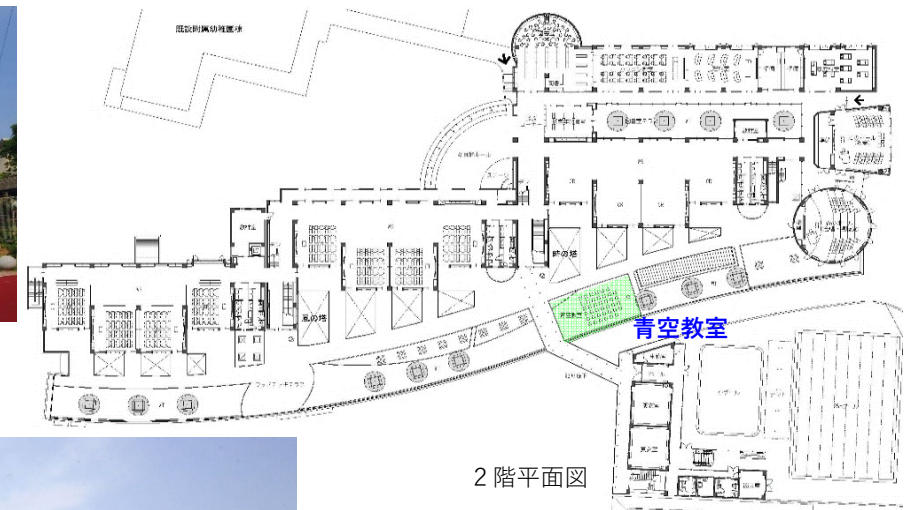

屋外階段ホール(2階から)

校舎中央に位置する開放的な吹抜の図書室
エントランスに隣接した多目的ホール
ステージのある中庭の広場

エントランスに隣接した図書室
校舎中央の開放的な多目的ホール
ステージのある芝生の屋外広場

大屋小学校(兵庫県養父市)
交流ホール
+音楽ホール

2階平面図

1階平面図

地域専用エントランスを持つ交流ホール
音楽会など地域交流を促進する音楽ホール

2階：木造ドーム屋根の音楽ホール

1階：敷地高低差を利用した半地下の交流ホール

作手小学校(愛知県新城市)
交流ホール

地域交流施設内にある本格的なホール

交流施設平面図

星の杜小学校(富山県魚津市)
プレゼンスペース(階段ホール)

大階段を利用したプレゼンスペース

階段ホール

泉小学校(岐阜県土岐市)
青空教室

屋上に設置された青空教室

2階平面図

緑のワークテラス