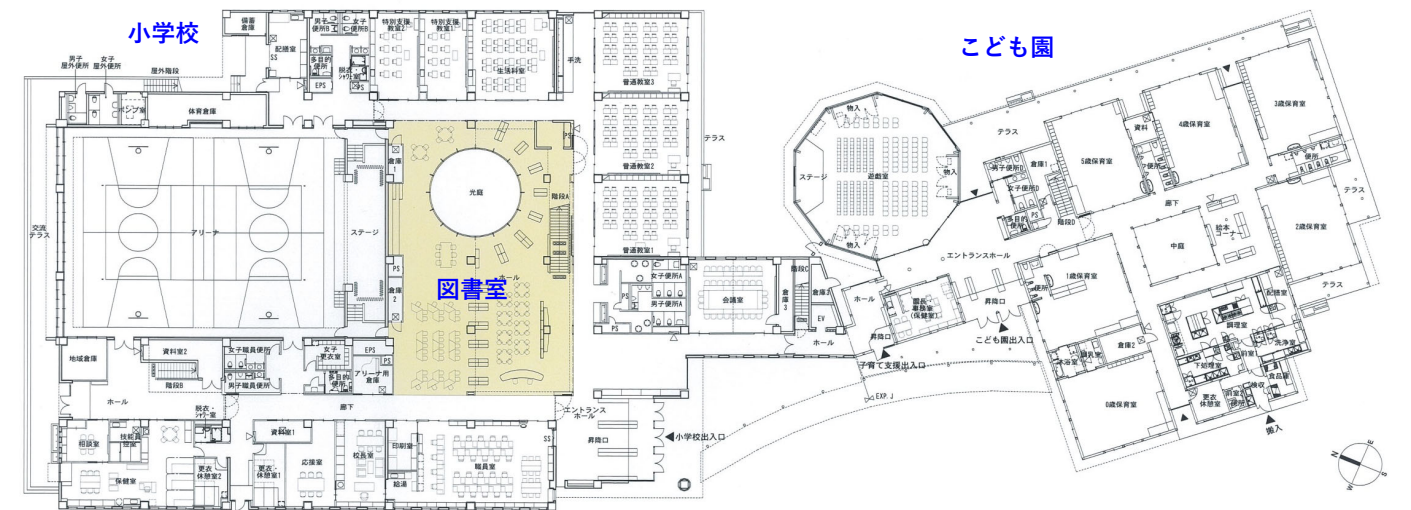

読み聞かせエリアを上から見る

階段状の読み聞かせエリア

開放的なメディアセンター

老上西小学校(滋賀県草津市)
メディアセンター(図書室)
+階段ホール

エントランスに隣接した
吹抜の図書室
図書室に隣接した階段ホール
外部利用可能な音楽ホール

和室の読み聞かせ室

西丘小学校(大阪府豊中市)
メディアセンター(図書室)
+多目的ホール

エントランスに隣接した
吹抜の開放的な図書室
(周囲は特別教室と管理部門)
地域連携エリアの多目的ホール

地域連携エリアの多目的ホール

メディアセンター(書架側から)

階段ホール(1~2階の昇降口を接続)

日常的に本に触れる環境

メディアセンター(PCコーナーから)

音楽ホール(外部から直接利用できる)

PC教室(開閉可能)

山川中学校(徳島県吉野川市)
メディアセンター(図書室)

校舎中央にある開放的な図書室
(複合的な学修の場として
主体的な学びを促す)

高越小学校(徳島県吉野川市)
メディアセンター(図書室)

こども園を併設した一体型保幼小一貫校

小学校の中央部に位置した
吹抜の開放的な図書室
(日常的に本にふれる環境)

ガラス張りの閲覧室

光庭廻りは2階もオープンスペース

阿南中学校(徳島県阿南市)
メディアセンター(図書室)
+多目的ホール+屋外広場

エントランスに隣接した吹抜の図書室
吹抜の多目的ホール
ステージのある中庭の広場

屋外階段ホール(2階から)

校舎中央に位置する開放的な吹抜の図書室
エントランスに隣接した多目的ホール
ステージのある中庭の広場

エントランスに隣接した図書室
校舎中央の開放的な多目的ホール
ステージのある芝生の屋外広場

大屋小学校(兵庫県養父市)
交流ホール
+音楽ホール

2階平面図

1階平面図

地域専用エントランスを持つ交流ホール
音楽会など地域交流を促進する音楽ホール

2階：木造ドーム屋根の音楽ホール