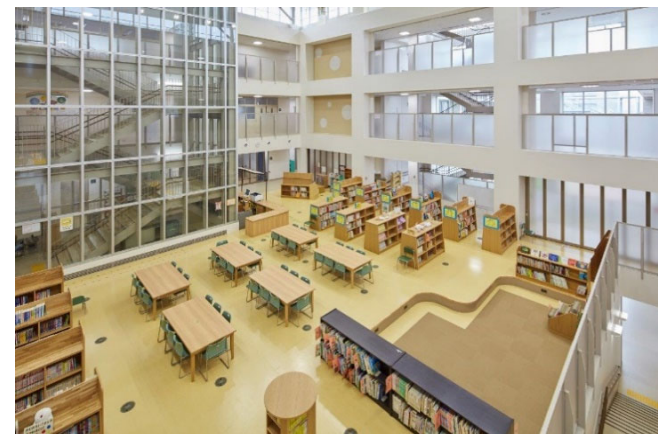

角鹿小中学校(福井県敦賀市)
メディアセンター(図書室)
+ラーニングスペース(大階段)

エントランスに隣接する図書室 (間仕切は開閉可能)
校舎中央にある階段状のラーニングスペース (大型スクリーンを設置)

メディアセンター (図書室)

ラーニングスペース (階段ホール)

北房小学校(岡山県真庭市)
メディアセンター(図書室)
+読み聞かせエリア(大階段)

校舎中央にある開放的な吹抜の
図書室 (普段の生活の中で本に
ふれる環境づくり)
階段ホールとなる「読み聞かせ
エリア」と一体的な利用が可能

読み聞かせエリアを上から見る

階段状の読み聞かせエリア

開放的なメディアセンター

老上西小学校(滋賀県草津市)
メディアセンター(図書室)
+階段ホール

エントランスに隣接した
吹抜の図書室
図書室に隣接した階段ホール
外部利用可能な音楽ホール

和室の読み聞かせ室

西丘小学校(大阪府豊中市)
メディアセンター(図書室)
+多目的ホール

エントランスに隣接した
吹抜の開放的な図書室
(周囲は特別教室と管理部門)
地域連携エリアの多目的ホール

地域連携エリアの多目的ホール

メディアセンター(書架側から)

階段ホール(1~2階の昇降口を接続)

日常的に本に触れる環境

メディアセンター(PCコーナーから)

音楽ホール(外部から直接利用できる)

PC教室(開閉可能)

山川中学校(徳島県吉野川市)
メディアセンター(図書室)

校舎中央にある開放的な図書室
(複合的な学修の場として
主体的な学びを促す)

高越小学校(徳島県吉野川市)
メディアセンター(図書室)

こども園を併設した一体型保幼小一貫校

小学校の中央部に位置した
吹抜の開放的な図書室
(日常的に本にふれる環境)

ガラス張りの閲覧室

光庭廻りは2階もオープンスペース

阿南中学校(徳島県阿南市)
メディアセンター(図書室)
+多目的ホール+屋外広場

エントランスに隣接した吹抜の図書室
吹抜の多目的ホール
ステージのある中庭の広場