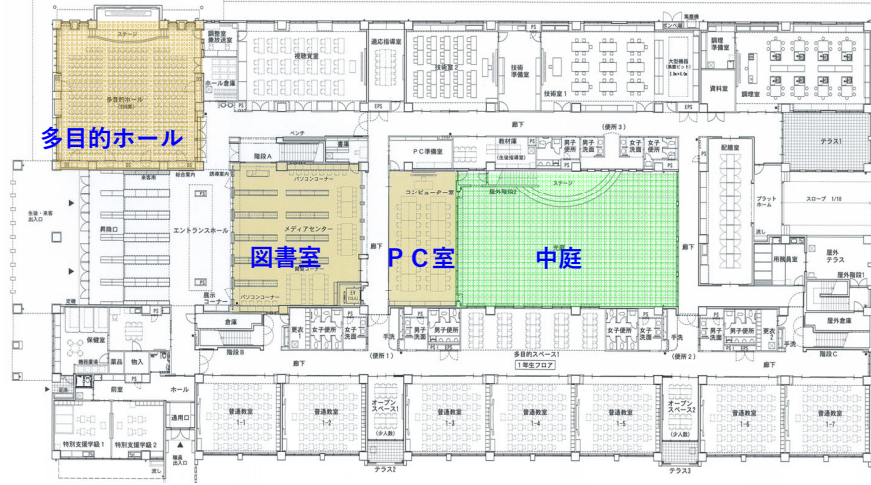

地域連携エリアの多目的ホール

メディアセンター(書架側から)

階段ホール(1~2階の昇降口を接続)

日常的に本に触れる環境

メディアセンター(PCコーナーから)

音楽ホール(外部から直接利用できる)

PC教室(開閉可能)

山川中学校(徳島県吉野川市)
メディアセンター(図書室)

校舎中央にある開放的な図書室
(複合的な学修の場として
主体的な学びを促す)

高越小学校(徳島県吉野川市)
メディアセンター(図書室)

こども園を併設した一体型保幼小一貫校

小学校の中央部に位置した
吹抜の開放的な図書室
(日常的に本にふれる環境)

ガラス張りの閲覧室

光庭廻りは2階もオープンスペース

阿南中学校(徳島県阿南市)
メディアセンター(図書室)
+多目的ホール+屋外広場

エントランスに隣接した吹抜の図書室
吹抜の多目的ホール
ステージのある中庭の広場

メディアセンター

多目的ホール

ステージのある中庭(屋外広場)

玉島小学校(岡山県倉敷市)
メディアセンター(図書室)
+多目的ホール+屋外大階段

エントランスに隣接した図書室
地域連携エリアの多目的ホール
屋外の階段ホール

メディアセンター

多目的ホール

屋外階段ホール

屋外階段ホール(2階から)

校舎中央に位置する開放的な吹抜の図書室
エントランスに隣接した多目的ホール
ステージのある中庭の広場

エントランスに隣接した図書室
校舎中央の開放的な多目的ホール
ステージのある芝生の屋外広場

大屋小学校(兵庫県養父市)
交流ホール
+音楽ホール

2階平面図

1階平面図

地域専用エントランスを持つ交流ホール
音楽会など地域交流を促進する音楽ホール

2階：木造ドーム屋根の音楽ホール