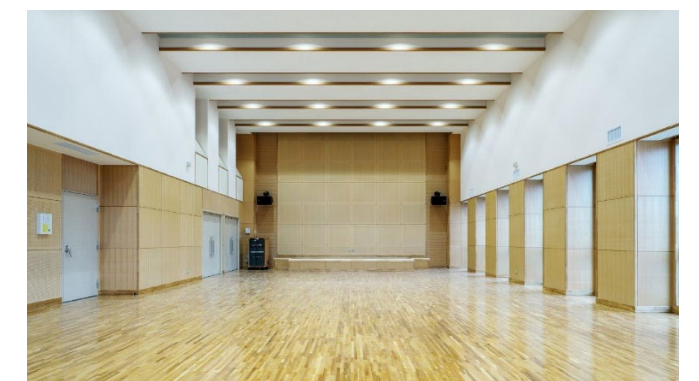

校舎中央にある開放的な図書室
(複合的な学修の場として
主体的な学びを促す)

高越小学校(徳島県吉野川市)
メディアセンター(図書室)

こども園を併設した一体型保幼小一貫校

小学校の中央部に位置した
吹抜の開放的な図書室
(日常的に本にふれる環境)

ガラス張りの閲覧室

光庭廻りは2階もオープンスペース

阿南中学校(徳島県阿南市)
メディアセンター(図書室)
+多目的ホール+屋外広場

エントランスに隣接した吹抜の図書室
吹抜の多目的ホール
ステージのある中庭の広場

メディアセンター

多目的ホール

ステージのある中庭(屋外広場)

玉島小学校(岡山県倉敷市)
メディアセンター(図書室)
+多目的ホール+屋外大階段

エントランスに隣接した図書室
地域連携エリアの多目的ホール
屋外の階段ホール

メディアセンター

多目的ホール

屋外階段ホール

屋外階段ホール(2階から)

校舎中央に位置する開放的な吹抜の図書室
エントランスに隣接した多目的ホール
ステージのある中庭の広場

エントランスに隣接した図書室
校舎中央の開放的な多目的ホール
ステージのある芝生の屋外広場

大屋小学校(兵庫県養父市)
交流ホール
+音楽ホール

2階平面図

1階平面図

地域専用エントランスを持つ交流ホール
音楽会など地域交流を促進する音楽ホール

2階：木造ドーム屋根の音楽ホール