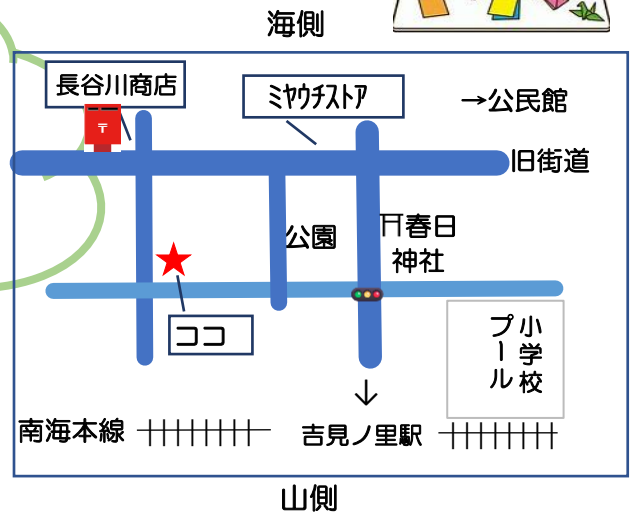

お子様無料 (ジュース各種)

ゲーム、ブックコーナーあり♪

ポイントカード配布中♪
参加無料の特典付き★

なごみっち

気象等に関するお知らせ

お問い合わせ たじりなごみの里 実行委員会
☎466-5015 (田尻町社会福祉協議会内)

午前9時現在、田尻町に警報発令中、又はそれ以降に発令された場合、中止となります。