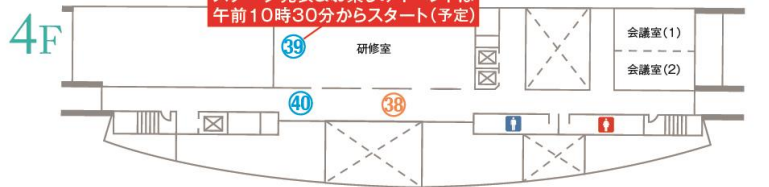

スタンプラリーをコンプリートした方には、
ふれ愛センターオリジナル化粧をプレゼント!!